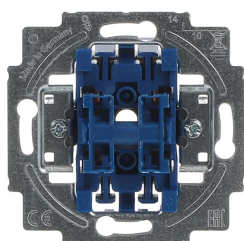

PRODUCT-DETAILS

2000/5 US

2000/5 US Switch insert Rocker/button 2 rocker Series switch

Informations générales

Extension du type de produit	2000/5 US
Code de produit	2CKA001012A1085
EAN	4011395007303
Description courte	2000/5 US Switch insert Rocker/button 2 rocker Series switch
Description longue	2000/5 US Switch Insert

Installation

Instructions et manuels	No document needed
-------------------------	--------------------

Technique

Fiche produit, informations techniques	No document needed
Tension nominale (U_r)	250 V
Auxiliary Voltage AC/DC	250 V AC/DC
Courant nominal (I_n)	10 A
Maximum Switching Current	Fluorescent Lamps 10 A
Number of Rocker Switches	2
Type de commutation	Series switch
Actuator Type	Rocker/button
Type de raccordement	Plug Clamp

Type de montage	Flush Mounted
Finition de surface	Untreated Matt
Matériau	Thermoplastic
Label Space Provided	No
Voyant	Non-illuminated
RAL Number	RAL 5010 - Bleu gentiane
Application Function	Electrical Load and Light Control