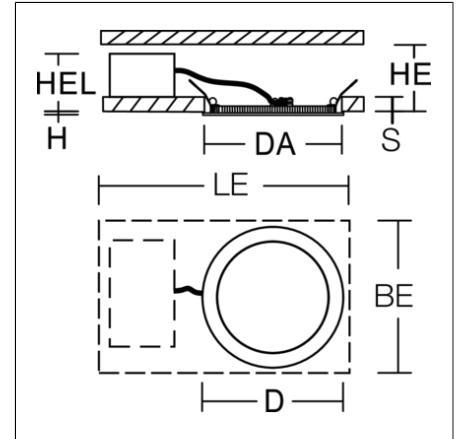

# TOLEDO FLAT round

901484.002.76 | Inbouwdownlights

Inbouwdownlights  
4051859095842  
D 317, H 3

Plafondmontage (inbouw)  
wit

Superplatte inbouwdownlight. Behuizing spuitgietaluminium. Lightguide en diffuser van niet-vergelend PMMA opaal mat. Plafondbevestiging d.m.v. veersysteem. Inbouwdiepte afhankelijk van plafonddikte. Inclusief extern schakelapparaat met connectiekabel 250 mm lengte. Geschikt voor doorvoerbedrading met apart verkrijgbaar toebehoren. Opbouwbehuizing als toebehoren voor alle maten. Achteraf monteerbare decoratieve cilinder van chintz-stof als toebehoren, optioneel met afdekplaat kunststof gesatineerd. Doos voor doorvoerbedrading (5-polig) verkrijgbaar als toebehoren.

## Productgegevens

Diameter D	317 mm
Hoogte H	3 mm
Inbouwdiameter DA	288 mm
Armatuur: inbouwhoogte HEL	31-51 mm
Plafonddikte S	1-20 mm
Installatieruimte lengte L	480 mm
Installatieruimte breedte BE	420 mm
Installatieruimte hoogte HE	31-54 mm
Gewicht	1.33 kg
Lichtbron	LED
Kleurtemperatuur	3000 K
Effectieve lichtstroom	2150 lm
Systeemvermogen	22 W
Armatuur efficiëntie	98 lm/W
Glare evaluatie UGR (4H 8H)	25,5
Uitstralingshoek	107°
Levensduur	50000 h (L80/B50)
Kleurweergave-index CRI	80
Kleurtolerantie	4
Fotobiologische veiligheid conform EN 62471	Risicogroep 0
Bedrijfsapparaat	Converter dimbaar
Controle	DALI
Spanning	220 - 240 V / 0 Hz, 50 - 60 Hz
Armaturen aan zekering B10A	28
Armaturen aan zekering B16A	47
Armaturen aan zekering C10A	36
Armaturen aan zekering C16A	56
Inschakelstroom / Inschakeltijd	50 A / 10 µs
CIE Flux Code / CEN Flux Code	49 80 96 100 100
Beschermingsgraad	IP 54 kamerzijde IP 20
Beschermingsklasse	II
Gloeidraadtest	650°C - 30 seconden
Slagvastheid	IK06
Omgevingstemperatuur	-20 °C ... + 35 °C
Conformiteitsmerkteken	CE, EAC

# TOLEDO FLAT round

901484.002.76 | Inbouwdownlights