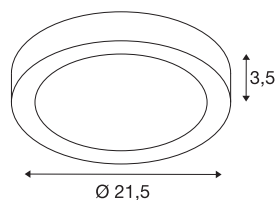

SENSER 24 CW

Indoor led wand- en plafondopbouwlamp rond wit 4000 K

Een geweldige dimbare verlichting voor uw ruimtes krijgt u met onze ronde SENSER 24 CW van 4000 Kelvin. De vast ingebouwde premium led in het plafonds-/wandopbouwarmatuur is met een te verwachten levensduur van 50.000 uur bijzonder duurzaam en onderhoudsarm.

TECHNISCHE SPECIFICATIES

Art.nr.:	1004702
Primaire nominale spanning	220-240V ~50/60Hz mA/V
Secundaire stroom / secundaire spanning	500mA
Hoogte	3.5 cm
Diameter	21.5 cm
Nettogewicht	0.508 kg
Brutogewicht	0.598 kg
IP-code	IP 20
Veiligheidsklasse	I
Montage	Opbouw
Montagebeschrijving	Plafond,Wand
Dimbaar	Ja
Dimtechniek	Fase-afsnijding
Wattage	15 W
Lumen	1300 lm
Lichtkleurtemperatuur	4000 Kelvin
Stralingshoek	110 °
Kleur	wit
CRI	90
Levensduur	50000 h
BIG WHITE pagina	320