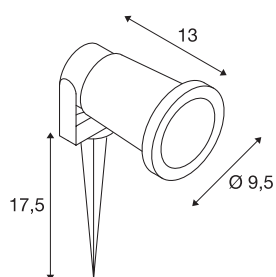

BIG NAUTILUS QPAR51

buitenlamp met grondpin, groen IP65 max. 11W

De verplaatsbare spots van de serie NAUTILUS zijn de plug & play bestsellers van het huis SLV, het merk dat al vele jaren talloze van toegevoegde waarde is voor uiteenlopende buitengebieden, zowel voor commerciële toepassing als voor particulieren. De reden daarvoor ligt voor de hand: Compromisloze kwaliteit voor wat betreft bestendigheid en flexibiliteit. Op deze manier zorgt een NAUTILUS buitenlamp zowel tijdens strenge winternachten als op warme zomeravonden voor een ongeëvenaarde sfeer en verlichte effecten in de tuin. Het maakt niet uit of u met de Nautilus uw bloemen, bomen of waterpartijen belicht. De serie NAUTILUS beschikt over een veelvoud aan uitvoeringen van verschillende types, vormen en kleuren, met stekker of met open kabeleinde, met montageplaat of met grondpin. Bij exemplaren met GU10-fitting verzoeken wij u de maximale afmeting en het maximale wattage voor de te gebruiken lichtbron (niet meegeleverd) in acht te nemen. Wanneer laat u zich overtuigen en betoveren door de talloze voordelen van de klassiekers van SLV?

TECHNISCHE SPECIFICATIES

Art.nr.:	1001965
Fitting	GU10
Lichtbronnen	LED GU10 51mm
Inclusief lampen	Geen
Aantal verschillende lichtopeningen	1
Primaire nominale spanning	220-240V ~50/60Hz mA/V
Kantelbereik	180 °
Lengte	13 cm
Lange grondpin	17.5 cm
Diameter	9.5 cm
Nettogewicht	0.575 kg
Brutogewicht	0.642 kg
IP-code	IP 44 / IP 65
Veiligheidsklasse	I
Slagvastheidsklasse	IK06
Slagvastheid	1 Joule
Montage	Opbouw
Montagebeschrijving	Vloer
Wattage	11 W
Kleur	groen
BIG WHITE pagina	593