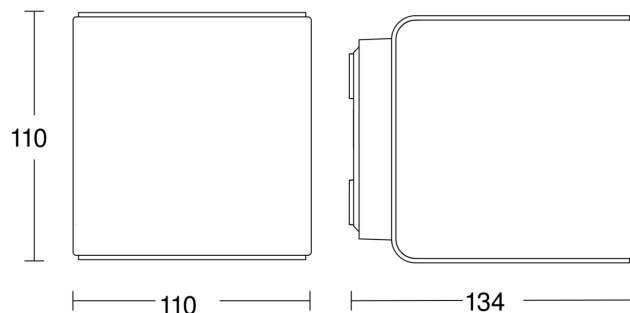

L 840 SC

anthracite

EAN 4007841 055530

vertriebsdatenblatt_artikelnummer 055530

Caractéristiques techniques

Dimensions (L x l x H)	134 x 110 x 110 mm
Alimentation électrique	220 – 240 V / 50 – 60 Hz
Hauteur de montage max.	2,50 m
Technologie de détection	iHF (technologie de détection à hyperfréquence intelligente)
Puissance	9,1 W
Mise en réseau possible	Oui
Mode esclave réglable	Oui
Température de couleur	3000 K
Indice de rendu des couleurs	= 82
Avec source	Oui, système d'éclairage LED STEINEL
Ampoule	LED non interchangeable
Durée de vie des LED (max. °C)	50000 h
Durée de vie des LED (25 °C)	> 60000
Culot	sans
Système de refroidissement des LED	Contrôle thermique passif
Avec détecteur de mouvement	Oui
Angle de détection	160 °
Angle d'ouverture	160 °
Possibilité de neutraliser la détection par segments	Oui
Cadrage électronique	Oui
Cadrage mécanique	Oui
Détails portée	zone de détection réglable sur 2 axes

Zone de détection

Mögliche Montagehöhe: 1,80 m – 2,50 m
Orange: radial und tangential

Dessin dimensionnel

L 840 SC

anthracite

EAN 4007841 055530

vertriebsdatenblatt_artikelnummer 055530

Courbe de distribution lumineuse