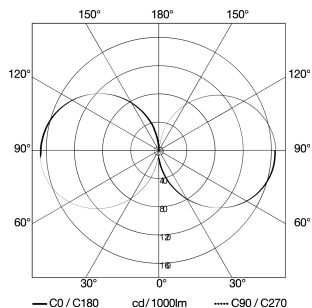

L 840 SC

anthracite

EAN 4007841 055530

vertriebsdatenblatt_artikelnummer 055530

Caractéristiques techniques

Dimensions (L x l x H)	134 x 110 x 110 mm
Alimentation électrique	220 – 240 V / 50 – 60 Hz
Hauteur de montage max.	2,50 m
Technologie de détection	iHF (technologie de détection à hyperfréquence intelligente)
Puissance	9,1 W
Mise en réseau possible	Oui
Mode esclave réglable	Oui
Température de couleur	3000 K
Indice de rendu des couleurs	= 82
Avec source	Oui, système d'éclairage LED STEINEL
Ampoule	LED non interchangeable
Durée de vie des LED (max. °C)	50000 h
Durée de vie des LED (25 °C)	> 60000
Culot	sans
Système de refroidissement des LED	Contrôle thermique passif
Avec détecteur de mouvement	Oui
Angle de détection	160 °
Angle d'ouverture	160 °
Possibilité de neutraliser la détection par segments	Oui
Cadrage électronique	Oui
Cadrage mécanique	Oui
Détails portée	zone de détection réglable sur 2 axes

Zone de détection

Mögliche Montagehöhe: 1,80 m – 2,50 m
Orange: radial und tangential

Dessin dimensionnel

L 840 SC

anthracite

EAN 4007841 055530

vertriebsdatenblatt_artikelnummer 055530

Courbe de distribution lumineuse