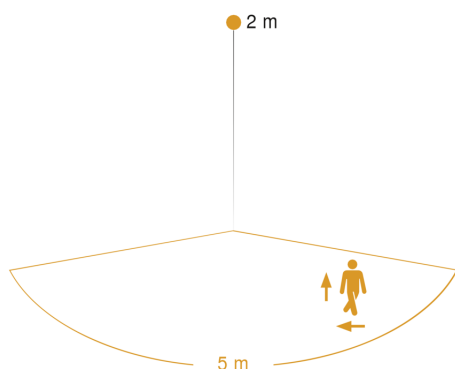

L 840 SC

anthracite

EAN 4007841 055530

vertriebsdatenblatt_artikelnummer 055530

Caractéristiques techniques

Dimensions (L x l x H)	134 x 110 x 110 mm
Alimentation électrique	220 – 240 V / 50 – 60 Hz
Hauteur de montage max.	2,50 m
Technologie de détection	iHF (technologie de détection à hyperfréquence intelligente)
Puissance	9,1 W
Mise en réseau possible	Oui
Mode esclave réglable	Oui
Température de couleur	3000 K
Indice de rendu des couleurs	= 82
Avec source	Oui, système d'éclairage LED STEINEL
Ampoule	LED non interchangeable
Durée de vie des LED (max. °C)	50000 h
Durée de vie des LED (25 °C)	> 60000
Culot	sans
Système de refroidissement des LED	Contrôle thermique passif
Avec détecteur de mouvement	Oui
Angle de détection	160 °
Angle d'ouverture	160 °
Possibilité de neutraliser la détection par segments	Oui
Cadrage électronique	Oui
Cadrage mécanique	Oui
Détails portée	zone de détection réglable sur 2 axes

Zone de détection

Mögliche Montagehöhe: 1,80 m – 2,50 m
Orange: radial und tangential

Dessin dimensionnel

L 840 SC

anthracite

EAN 4007841 055530

vertriebsdatenblatt_artikelnummer 055530

Courbe de distribution lumineuse