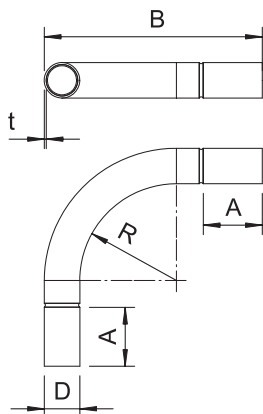

Pamatdati

Art.-Nr.	2046830
Tips	SBN63 SW
Dimensija	ø63mm
Krāsa	melns
RAL numurs	9005
Materiāls	Tērauds
Materiāla saīsinājums	St
Virsmas saīsinājums	PES50 – poliesters/epoksīds
Virsmas atbilstošī DIN	DIN EN 12329
Virsmas saīsinājums	PE50
Mazākā VK vienība (VG)	3,00 gab.
Svars	174,20 kg/100 gab.

Tehnisko datu lapa

Tērauda līkums ar melnu pulvera pārklājumu, bez vītnes

Art.-Nr. 2046830

Tehniskie dati

Izmērs A	163,00 mm
Izmērs B	446,00 mm
Izmērs D	64,00 mm
Izmērs M	M63
Izmērs R	250,00 mm
Izmērs t	1,50 mm
Izmērs l	90,00 mm
Izpildījums	Spraudņi
Izmērs	63
caurules nominālajam diametram	63,00 mm
Elastīgs	<input type="checkbox"/>
Nesatur halogēnus	<input type="checkbox"/>
Ar apskates atveri un vāku	<input type="checkbox"/>
Ar uznavu	<input checked="" type="checkbox"/>
Pulēta virsma	<input type="checkbox"/>
Virsmas matēta	<input type="checkbox"/>
Līkuma leņķis	90,00 °
Divdaļīgs	<input type="checkbox"/>