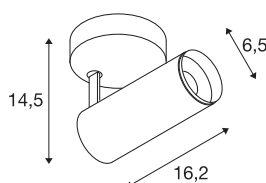

NUMINOS® SPOT DALI S

Indoor led plafondopbouwlamp wit/zwart 4000 K 60°

Het NUMINOS verlichtingssysteem van SLV combineert op een vakkundige manier functie, design en techniek. De verschillende downlights en spots maken duizend variaties aan lichtontwerpen mogelijk. Ook met de NUMINOS® SPOT DALI S led-plafondopbouwarmatuur voor binnen, die overtuigt door de beste afwerkings- en lichtkwaliteit. Zo creëert u hoogwaardige verlichting voor grotere oppervlakken of u maakt gebruik van een spot voor selectieve verlichting. De plafondinbouwarmatuur overtuigt met een stroomverbruik van 10,42 Watt, een lichtintensiteit van 1100 lumen, een kleurtemperatuur van 4000 Kelvin en een kleurweergave-index van 90. De eenvoudige montage is dan slechts nog een formaliteit. Wanneer kiest u voor NUMINOS van SLV: de modulaire diversiteit wacht op u?

TECHNISCHE SPECIFICATIES

Art.nr.:	1004408
Primaire nominale spanning	220-240V ~50/60Hz mA/V
Secundaire stroom / secundaire spanning	250mA
Lengte	16.2 cm
Hoogte	14.5 cm
Diameter	6.5 cm
Nettogewicht	0.66 kg
Brutogewicht	0.95 kg
Veiligheidsklasse	I
Montage	Opbouw
Montagebeschrijving	Plafond,Wand
Dimbaar	Ja
Dimtechniek	DALI
Wattage	10.42 W
Lumen	1100 lm
Lichtkleurtemperatuur	4000 Kelvin
Stralingshoek	60 °
Kleur	wit
CRI	90
UGR ≤	19
LXXBXX gegevens	L80B50
Levensduur	50000 h