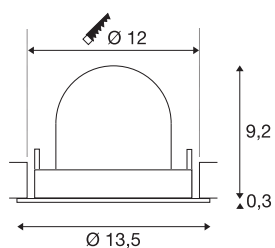

TECHNISCHE SPECIFICATIES

Art.nr.:	1005944
Aantal verschillende lichtopeningen	1
Secundaire stroom / secundaire spanning	500mA
Hoogte	9.5 cm
Diameter	13.5 cm
Inbouwdiameter	12 cm
Inbouwdiepte	9.5 cm
Nettogewicht	0.42 kg
Brutogewicht	0.449 kg
Veiligheidsklasse	III
Montage	Inbouw
Montagebeschrijving	Plafond
Wattage	17.5 W
Lumen	1550 lm
Lichtkleurtemperatuur	3000 Kelvin
Stralingshoek	40 °
Kleur	zwart
CRI	90
UGR ≤	22
BIG WHITE pagina	53