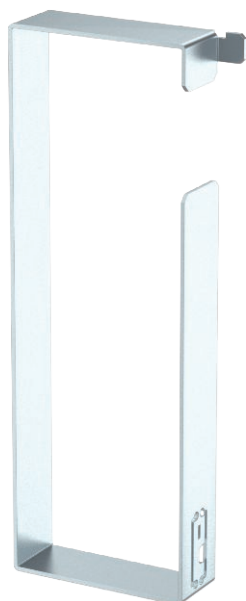

## Kabeļu aptvere sienas montāžai 1025

Art.-Nr. 7216470

Instalēšanas palīglīdzeklis BSKM 1025 sienas montāžā, lai neizkrit kabeļi

|           |         |
|-----------|---------|
| <b>St</b> | Tērauds |
| <b>FS</b> | cinkots |

### Pamatdati

|                        |                     |
|------------------------|---------------------|
| Art.-Nr.               | 7216470             |
| Apzīmējums 1           | Instalācijas klemme |
| Apzīmējums 2           | sienas montāžas     |
| Dimensija              | 100x250             |
| Materiāls              | Tērauds             |
| Materiāla saīsinājums  | St                  |
| Virsmas                | cinkots             |
| Virsmas atbilstošī DIN | DIN EN 10346        |
| Virsmas saīsinājums    | FS                  |
| Mazākā VK vienība (VG) | 10,00 gab.          |
| Svars                  | 28,00 kg/100 gab.   |

## Kabeļu aptvere sienas montāžai 1025

Art.-Nr. 7216470