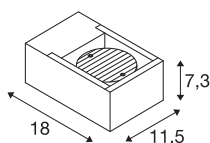

## ESKINA FRAME WL

Outdoor led wandopbouwlamp antraciet CCT-switch 3000/4000 K

Een rondom geslaagd design, elegant verpakt in de rechthoekige aluminium omlijsting: de populaire outdoor-armaturen van de ESKINA-serie bieden nu met het designalternatief FRAME nog meer toepassingsmogelijkheden. Zo slaat het antracietkleurige ESKINA FRAME bij elk gebruik buiten een goed figuur. De draaibare armatuurkoppen zorgen voor flexibel instelbare lichtopeningen. Dankzij de hoge IP-beschermingsklasse is de ESKINA optimaal beschermd tegen weer en wind. Daar komt nog bij dat de lichtkleur (3000/4000 K) via de CCT-switch flexibel voor de installatie kan worden ingesteld. De eenvoudige installatie is daarna niet meer dan een formaliteit.

## TECHNISCHE SPECIFICATIES

Art.nr.:	1004747
Primaire nominale spanning	220-240V ~50/60Hz mA/V
Secundaire stroom / secundaire spanning	350mA
Breedte	11.5 cm
Hoogte	7.3 cm
Diepte	18 cm
Nettogewicht	1.36 kg
Brutogewicht	1.604 kg
IP-code	IP 65
Veiligheidsklasse	I
Slagvastheidsklasse	IK06
Slagvastheid	1 Joule
Montage	Opbouw
Montagebeschrijving	Wand
Wattage	15 W
Lumen	1200 lm
Lichtkleurtemperatuur	3000/4000 Kelvin
Stralingshoek	95 °
Kleur	antraciet
CRI	80
LXXBXX gegevens	L70B50
Levensduur	30000 h