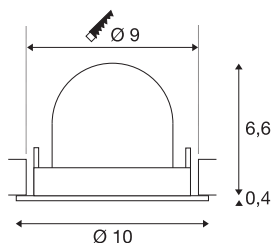

## TECHNISCHE SPECIFICATIES

Art.nr.:	1005903
Aantal verschillende lichtopeningen	1
Secundaire stroom / secundaire spanning	250mA
Hoogte	7 cm
Diameter	10 cm
Inbouwdiameter	9 cm
Inbouwdiepte	7 cm
Nettogewicht	0.18 kg
Brutogewicht	0.193 kg
Veiligheidsklasse	III
Montage	Inbouw
Montagebeschrijving	Plafond
Wattage	8.6 W
Lumen	730 lm
Lichtkleurtemperatuur	4000 Kelvin
Stralingshoek	20 °
Kleur	zwart
CRI	90
UGR ≤	19
BIG WHITE pagina	51