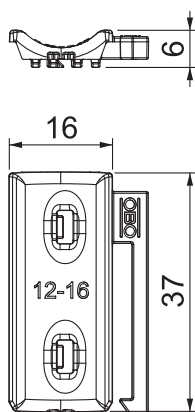

Tehnisko datu lapa

Universāla pretvertne, plastmasa

Preces Nr. 1198016

Lietojams universāli neatkarīgi no sliedes veida, uzbīdot uz piekarapskavas balsteņa. Gudri izveidotā aizmugures kontūra nodrošina savienošanu ar dubultvertni. Iespējams vēlāk ievietot piekarapskavu, neveicot demontāžu.

PP Polipropilēns

Pamatdati

Art.-Nr.	1198016
Tips	2058UW 16 LGR
Pieejams no	15.05.2019
Izmērs	12-16mm
Krāsa	gaiši pelēks
RAL numurs	7035
Materiāls	Polipropilēns
Materiāla saīsinājums	PP
Mazākā VK vienība (VG)	100 gab.
Svars	0,21 kg/100 gab.

Tehniskie dati

Izmērs B	21,50 mm
Izmērs H	5,80 mm
Izmērs L	37,00 mm
Aizsargčaulas/skavu konstrukcija	Pretvertne
Piemērots maks. kabeļu diametram	16,00 mm
Spriegošanas diapazons D	12,00 - 16,00 mm