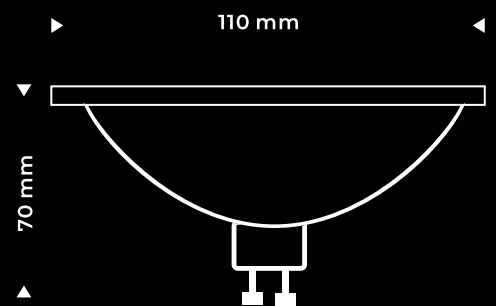

VOLTAGE
220-240V

COLOR
2700K

GU10

2000h

AR111

<1 sek

<24°

 Strada Ștefan cel Mare 2/20,
Strășeni, Moldova