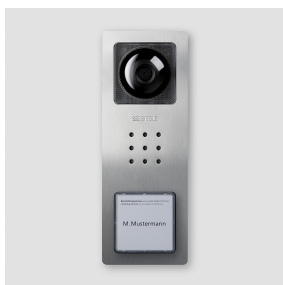

Video deurstation
Siedle Compact
CV 850-1-04 E
210009485-01

Productomschrijving

Video deurstation Siedle Compact, voor de installatie in de In-Home-Bus of als vervangend apparaat in de videoset Siedle Basic. Met de functies bellen, spreken, zien en deur openen.

Prestatiekenmerken:

- geïntegreerde camera met automatische dag-/nachtschakeling, LED verlichting en 2-traps verwarming
- geïntegreerde deurluidspreker
- spraakvolume instelbaar
- aantal geïntegreerde oproeptoetsen: 1
- akoestische toetsenbevestiging activeerbaar
- verlichte naambordjes vanaf de voorzijde verwisselbaar
- voor de opbouwmontage met voorpaneel uit geborsteld roestvrij staal

Onderdelen

Artikelaanduiding	Artikelomschrijving	Kleur/Materiaal	KG	Artikelnr.
CA 812-..., BCV/BCVU/CA/CAU/CV/CVU/ STA/STV 850-...	Luidspreker	Overige	E	200029867-00
CA 812-..., CA/CV 850-..., BCV 850-...	Siedle schroevendraaier	Overige	E	200029931-00
CA 812-1, CA/CAU 850-1, BCV/BCVU/ CV/CVU 850-1-...	Naambordje bovenkant	Glashelder	E	200029864-00
CA 812-1, CA/CAU 850-1, BCV/BCVU/ CV/CVU 850-1-...	Beletteringsinleg voor naambordje	Wit	E	200029869-00
CV 850-1/-2, CV 850-01/-02, BCV/BCVU 850-...	Microfoon	Overige	E	210011866-00

Video deurstation
Siedle Compact
CV 850-1-04 E

210011119

Pagina 2

Video deurstation
Siedle Compact
CV 850-1-04 E

210011119

Pagina 3

CV 850-x-04 E Video deurstation Siedle Compact

Productinformatie