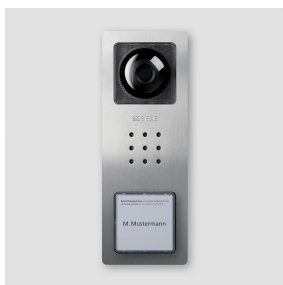

Video deurstation
Siedle Compact
CV 850-1-04 E
210009485-01

Productomschrijving

Video deurstation Siedle Compact, voor de installatie in de In-Home-Bus of als vervangend apparaat in de videoset Siedle Basic. Met de functies bellen, spreken, zien en deur openen.

Prestatiekenmerken:

- geïntegreerde camera met automatische dag-/nachtschakeling, LED verlichting en 2-traps verwarming
- geïntegreerde deurluidspreker
- spraakvolume instelbaar
- aantal geïntegreerde oproeptoetsen: 1
- akoestische toetsenbevestiging activeerbaar
- verlichte naambordjes vanaf de voorzijde verwisselbaar
- voor de opbouwmontage met voorpaneel uit geborsteld roestvrij staal

Technische gegevens

Contacttype:	Sluitcontact 24 V, 2 A
Beschermingsklasse:	IP 54, IK 8
Omgevingstemperatuur:	-20 °C tot +40 °C
Afmetingen (mm) B x H x D:	82 x 226 x 35

Artikelinformatie

Artikelaanduiding	Artikelomschrijving	Kleur/Materiaal	KG	Artikelnr.
CV 850-1-04 E	Video deurstation Siedle Compact	Geborsteld edelstaal	D	210009485-01

Onderdelen

Artikelaanduiding	Artikelomschrijving	Kleur/Materiaal	KG	Artikelnr.
CA 812-..., BCV/BCVU/CA/CAU/CV/CVU/ STA/STV 850-...	Luidspreker	Overige	E	200029867-00
CA 812-..., CA/CV 850-..., BCV 850-...	Siedle schroevendraaier	Overige	E	200029931-00
CA 812-1, CA/CAU 850-1, BCV/BCVU/ CV/CVU 850-1-...	Naambordje bovenkant	Glashelder	E	200029864-00
CA 812-1, CA/CAU 850-1, BCV/BCVU/ CV/CVU 850-1-...	Beletteringsinleg voor naambordje	Wit	E	200029869-00
CV 850-1/-2, CV 850-01/-02, BCV/BCVU 850-...	Microfoon	Overige	E	210011866-00