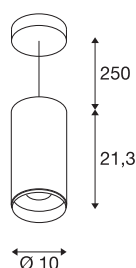

NUMINOS® PD PHASE L

Indoor led pendellamp wit/zwart 3000 K 24°

NUMINOS is het optimaal op elkaar afgestemde armatuursysteem van SLV, dat functie, design en techniek met elkaar in harmonie brengt. Met verschillende downlights en spots zorgt u voor duizend lichtontwerpmogelijkheden. Ook met de NUMINOS® PD PHASE L pendelarmatuur, die overtuigt met de beste afwerkings- en lichtkwaliteit. Met de spot kiest u voor puntverlichting of voor hoogwaardige verlichting van grotere oppervlakken. De pendelarmatuur overtuigt met een stroomverbruik van 28 Watt, een lichtintensiteit van 2430 lumen, een kleurtemperatuur van 3000 Kelvin en een hoge kleurweergave-index van meer dan 90. De montage voert u in een mum van tijd uit. Wanneer kiest u voor de modulaire diversiteit van SLV?

TECHNISCHE SPECIFICATIES

Art.nr.:	1004350
Primaire nominale spanning	220-240V ~50/60Hz mA/V
Secundaire stroom / secundaire spanning	700mA
Pendellengte	250 cm
Hoogte	21.3 cm
Diameter	10 cm
Nettogewicht	1.225 kg
Brutogewicht	1.532 kg
Veiligheidsklasse	I
Montage	Opbouw
Montagebeschrijving	Plafond, Plafond met accessoires
Dimbaar	Ja
Dimtechniek	Fase-afsnijding
Wattage	28 W
Lumen	2430 lm
Lichtkleurtemperatuur	3000 Kelvin
Stralingshoek	24 °
Kleur	wit
CRI	90
UGR ≤	13
LXXBXX gegevens	L80B50
Levensduur	50000 h