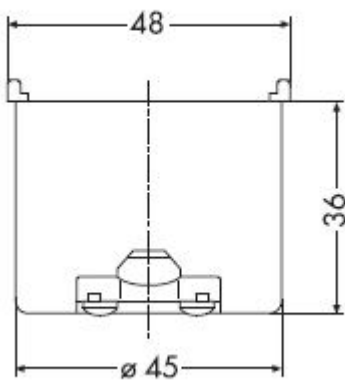

Met afscherming	Nee
Halogeenvrij	Ja
Montagewijze	Holle wand
Vorm	Rond
Bouwworm	Inbouwdoos (apparaatdoos)
Uitvoering	Enkel
Bevestiging schakelmateriaal	Schroeven
Materiaal	Kunststof
Oppervlaktebescherming	Geen (onbehandeld)
Kleur	Grijs
Beschermingsgraad (IP)	IP44