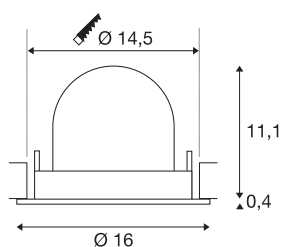

## TECHNISCHE SPECIFICATIES

Art.nr.:	1006018
Aantal verschillende lichtopeningen	1
Secundaire stroom / secundaire spanning	700mA
Hoogte	11.5 cm
Diameter	16 cm
Inbouwdiameter	14.5 cm
Inbouwdiepte	11.5 cm
Nettogewicht	0.6 kg
Brutogewicht	0.642 kg
Veiligheidsklasse	III
Montage	Inbouw
Montagebeschrijving	Plafond
Wattage	25.4 W
Lumen	2450 lm
Lichtkleurtemperatuur	4000 Kelvin
Stralingshoek	55 °
Kleur	zwart
CRI	90
UGR ≤	22
BIG WHITE pagina	55