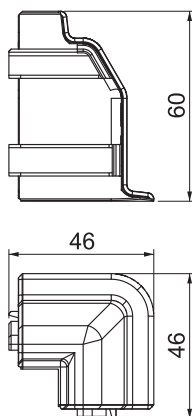

Tehnisko datu lapa

Ārējais stūris SLL AE2050

Preces Nr. 6132260

Ārējais stūris kā fasondetāļa virziena maiņai grīdlistes kanālam.

Ārējais stūris, kas nosedz salaidumus, nofiksēšanai uz apakšējās daļas.

PVC Polivinilhlorīds

Pamatdati

Art.-Nr.	6132260
Tips	SLL AE2050 rws
Krāsa	dzidri balts
RAL numurs	9010
Materiāls	Polivinilhlorīds
Materiāla saīsinājums	PVC
Mazākā VK vienība (VG)	10 gab.
Svars	1,15 kg/100 gab.

Tehniskie dati

Garums	46,00 mm
Platums	46,00 mm
Augstums	60,00 mm
Izpildījums	Apvalka detaļa
Dekors	bez
Vāka blīvēšanas mēlīte	Siena/grīda
Nesatur halogēnus	<input type="checkbox"/>
Ar paklāja listi	<input type="checkbox"/>
Leņķa diapazons	90,00 °