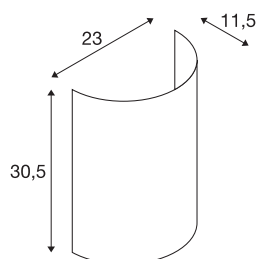

## FENDA halve kap

wit

FENDA lampenkap in moderne kleuren voor de FENDA Basis wandlamp 1001272

## TECHNISCHE SPECIFICATIES

Art.nr.:	1001275
Breedte	23 cm
Hoogte	30.5 cm
Diepte	11.5 cm
Nettogewicht	0.24 kg
Brutogewicht	0.541 kg
IP-code	IP 20
Montage	Opbouw
Montagebeschrijving	Wand met accessoires
Kleur	wit
BIG WHITE pagina	218