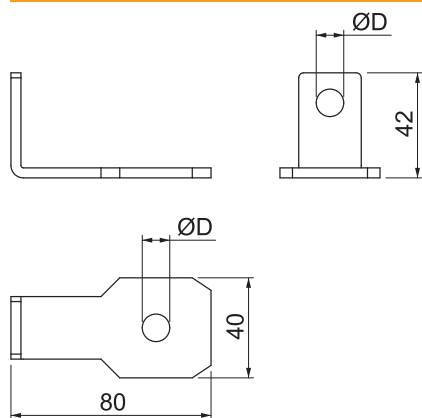

### Pamatdati

Art.-Nr.	5240390
Tips	AB EX ISG SW M20
Dimensija	85x45x40
Materiāls	Tērauds
Materiāla saīsinājums	St
Virsmas	karsti cinkots
Virsmas atbilstoši DIN	DIN EN ISO 1461
Virsmas saīsinājums	FT
Mazākā VK vienība (VG)	2,00 gab.
Svars	10,10 kg/100 gab.

# Tehnisko datu lapa

Pieslēguma uzliktnis AB EX ISG, lenķveida

Art.-Nr. 5240390

## Tehniskie dati

Izpildījums	M20 skrūvei
Urbuma diametrs	22,00 mm