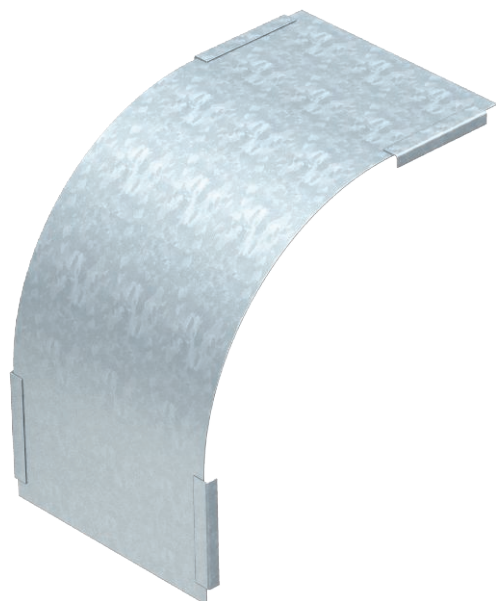

Tehnisko datu lapa

Vāks 90° vertikālam līkumam 110, uz leju vērsts

Art.-Nr. 7131568

Vāks uz leju vērstajiem vertikālajiem līkumiem ar malas augstumu 110.

CE

St	Tērauds
DD	nepārtraukti cinkots cinks/alumīnijs, Double Dip

Produkta papildus teksta norādījumi | Stiprinājumu nodrošina kabelu renes vāku pārklāšanās. Vāku papildus var nostiprināt ar vāka skavām.

Pamatdati

Art.-Nr.	7131568
Tips	DBV 110 400 F DD
Apzīmējums 1	Vāks 90° vert.pagriezienam
Apzīmējums 2	uz leju
Ražotājs	OBO
Dimensija	B400mm
Materiāls	Tērauds
Materiāla saīsinājums	St
Virsmas	nepārtraukti cinkots cinks/alumīnijs, Double Dip
Virsmas atbilstoši DIN	DIN EN 10346
Virsmas saīsinājums	DD
Mazākā VK vienība (VG)	1,00 gab.
Svars	184,30 kg/100 gab.

Tehnisko datu lapa

Vāks 90° vertikālam līkumam 110, uz leju vērsts

Art.-Nr. 7131568

Tehniskie dati

Platums	400,00 mm
Malas augstums	110,00 mm
Izmērs B	400,00 mm
Līkums (leņķis)	90°
Stiprinājuma veids	Slēdzene ar grozāmu aizbidni
Loksnes biezums	0,75 mm
Piemērots kabeļu renei	<input checked="" type="checkbox"/>
Piemērots režģveida renei	<input type="checkbox"/>
Piemērots kabeļu trepēm	<input type="checkbox"/>
Piemērots funkciju nodrošināšanai	<input type="checkbox"/>
Virziena maiņa	vertikāli lejupvērstis
Nerūsējošs tērauds, kodināts	<input type="checkbox"/>
Ar eņģēm	<input type="checkbox"/>