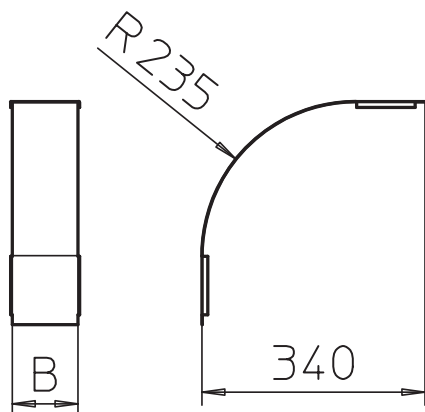

Tehnisko datu lapa

Vāks 90° vertikālam līkumam 110, uz leju vērsts

Art.-Nr. 7131568

Vāks uz leju vērstajiem vertikālajiem līkumiem ar malas augstumu 110.

CE

St	Tērauds
DD	nepārtraukti cinkots cinks/alumīnijs, Double Dip

Produkta papildus teksta norādījumi | Stiprinājumu nodrošina kabelu renes vāku pārklāšanās. Vāku papildus var nostiprināt ar vāka skavām.

Pamatdati

Art.-Nr.	7131568
Tips	DBV 110 400 F DD
Apzīmējums 1	Vāks 90° vert.pagriezienam
Apzīmējums 2	uz leju
Ražotājs	OBO
Dimensija	B400mm
Materiāls	Tērauds
Materiāla saīsinājums	St
Virsmas	nepārtraukti cinkots cinks/alumīnijs, Double Dip
Virsmas atbilstoši DIN	DIN EN 10346
Virsmas saīsinājums	DD
Mazākā VK vienība (VG)	1,00 gab.
Svars	184,30 kg/100 gab.

Tehnisko datu lapa

Vāks 90° vertikālam līkumam 110, uz leju vērsts

Art.-Nr. 7131568

Tehniskie dati

Platums	400,00 mm
Malas augstums	110,00 mm
Izmērs B	400,00 mm
Līkums (leņķis)	90°
Stiprinājuma veids	Slēdzene ar grozāmu aizbidni
Loksnes biezums	0,75 mm
Piemērots kabeļu renei	<input checked="" type="checkbox"/>
Piemērots režģveida renei	<input type="checkbox"/>
Piemērots kabeļu trepēm	<input type="checkbox"/>
Piemērots funkciju nodrošināšanai	<input type="checkbox"/>
Virziena maiņa	vertikāli lejupvērstis
Nerūsējošs tērauds, kodināts	<input type="checkbox"/>
Ar eņģēm	<input type="checkbox"/>