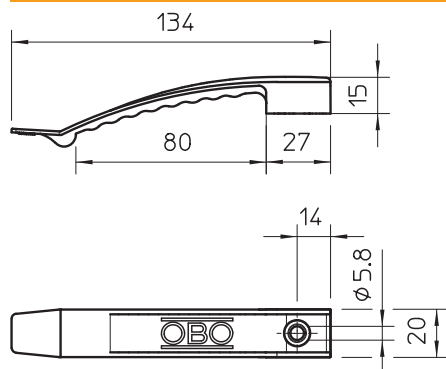

Tehnisko datu lapa

Kabeļu skava ar iedzenamu dībeli, 8 vadiem

Art.-Nr. 2204851

Ar iemontētu iedzenamo dībeli ar 6 mm Ø.
Nepieciešamais urbtā cauruma dziļums 50 mm.
Skavas augstums 9 mm, ar distances elementu 13 mm.
Stiprinājuma atvere 6 mm Ø.

PA Poliamīds

Produkta papildu apraksts 1 | 2032/SD maks. 8 vadiem NYM 3 x 1,5 mm²

Pamatdati

Art.-Nr.	2204851
Tips	2032 SD SP
Apzīmējums 1	Atsperklemme
Apzīmējums 2	liels iepakojums
Dimensija	1x8 NYM3x1,5
Krāsa	gaiši pelēks
RAL numurs	7035
Materiāls	Poliamīds
Materiāla saīsinājums	PA
Mazākā VK vienība (VG)	100,00 gab.
Svars	1,79 kg/100 gab.

Tehniskie dati

Kabeļu daudzums NYM 3 x 1,5	8,00
Ugunsizturīga izpildījuma variants	<input type="checkbox"/>
Piemērots funkciju nodrošināšanai	<input type="checkbox"/>
Nesatur halogēnus	<input checked="" type="checkbox"/>
Ar dībeli	<input checked="" type="checkbox"/>