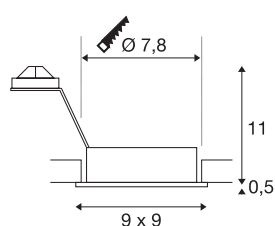

NEW TRIA 1

inbouwarmatuur, met één lichtbron, QPAR51, rechthoekig, zwart, max. 50 W, incl. klemveren

De rechthoekige hoogspanningsversie van onze populaire NEW TRIA inbouwarmaturenserie is verkrijgbaar in de behuizingskleuren zwart, wit en geborsteld aluminium. Het royaal gekozen draai- en kantelbereik van de inbouwspot staat borg voor de individuele afstelling van de lichtbundel, ongeacht of u voor de toepassing van halogeen- of led retrofitlampen kiest. De montage vindt plaats met in de fabriek ingebouwde klemveren. De NEW TRIA inbouwarmatuur wordt geschikt voor rechtstreekse aansluiting op 230 V wisselspanning geleverd.

TECHNISCHE SPECIFICATIES

Art.nr.:	111720
Fitting	GU10
Lichtbronnen	QPAR51
Aantal fittingen	1
Inclusief lampen	Geen
Primaire nominale spanning	220-240V ~50/60Hz mA/V
Kantelbereik	30 °
Horizontaal draaibereik	360 °
Lengte	9 cm
Breedte	9 cm
Hoogte	11 cm
Inbouwdiameter	7.8 cm
Inbouwdiepte	13 cm
Nettogewicht	0.194 kg
Brutogewicht	0.23 kg
IP-code	IP 20
Veiligheidsklasse	II
Montage	Inbouw
Montagebeschrijving	Plafond
Wattage	50 W
Kleur	zwart
BIG WHITE pagina	352