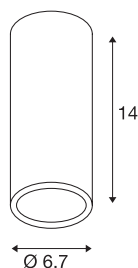

ENOLA_B CL-1

plafondarmatuur, QPAR51, rond, zwart, max. 35 W

De puristische plafondopbouwarmatuur ENOLA_B CL-1 bestaat uit een aluminium constructie en staal en is naar keuze verkrijgbaar in de behuizingskleuren zwart, wit, messing en zilvergrijs. Door de ingebouwde GU10 hoogspanningsfitting is ENOLA_B CL-1 geschikt voor rechtstreekse aansluiting op 230 V netspanning.

TECHNISCHE SPECIFICATIES

Art.nr.:	151810
Fitting	GU10
Lichtbronnen	QPAR51
Aantal fittingen	1
Inclusief lampen	Geen
Primaire nominale spanning	220-240V ~50/60Hz mA/V
Hoogte	14 cm
Diameter	6.7 cm
Nettogewicht	0.309 kg
Brutogewicht	0.409 kg
IP-code	IP 20
Veiligheidsklasse	I
Montage	Opbouw
Montagebeschrijving	Plafond
Wattage	35 W
Kleur	zwart
BIG WHITE pagina	281