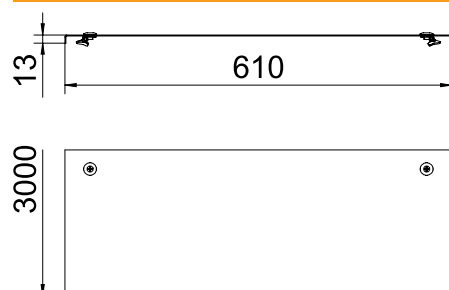

# Tehnisko datu lapa

Vāks ar grozāmu aizbīdni

Art.-Nr. 6227616

**OBO**  
BETTERMANN

Vāks ar pagriežamiem aizslēgiem gara laiduma kabelu renei un gara laiduma kabelu trepēm ar malas augstumu 110 un 160 mm.

## Pamatdati

Art.-Nr.	6227616
Tips	WDRL 1116 60 DD
Apzīmējums 1	Vāks ar pagr.sviru
Apzīmējums 2	lieliem attal. 110 un 160
Ražotājs	OBO
Dimensija	600x3000
Materiāls	Tērauds
Materiāla saīsinājums	St
Virsmas	nepārtraukti cinkots cinks/alumīnijs, Double Dip
Virsmas atbilstoši DIN	DIN EN 10346
Virsmas saīsinājums	DD
Mazākā VK vienība (VG)	3,00 m
Svars	744,33 kg/100 m

## Tehniskie dati

Garums	3.000,00 mm
Platums	600,00 mm
Malas augstums	110,00 mm
Izmērs B	600,00 mm
Izmērs H	15,00 mm
Izmērs L	3.000,00 mm
Pagriežamo sviru skaits	6,00 stundas
Stiprinājuma veids	Slēdzene ar grozāmu aizbīdni
Loksnes biezums	1,50 mm
Piemērots kabeļu renei	<input checked="" type="checkbox"/>
Piemērots režģveida renei	<input type="checkbox"/>
Piemērots kabeļu trepēm	<input checked="" type="checkbox"/>
Piemērots funkciju nodrošināšanai	<input type="checkbox"/>
Nerūsējošs tērauds, kodināts	<input type="checkbox"/>