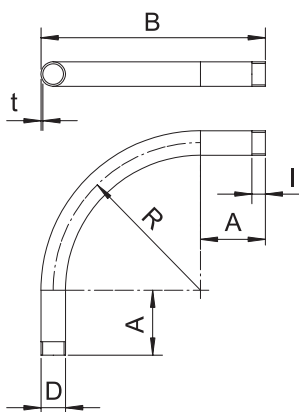

Tehnisko datu lapa

Karsti cinkots tērauda līkums, ar vītņi

Art.-Nr. 2046789

90° līkums elektroinstalācijas caurulēm atb. EN 61386-1 ar vītņiem galos atb. DIN EN 60423.
Ar gludu iekšpusi.
Katras caurules līkumam jau ir uzskrūvēta savienošanas uzdeva.

St	Tērauds
FT	karsti cinkots

Pamatdati

Art.-Nr.	2046789
Tips	SBNM32 FT
Dimensija	M32x1,5
Materiāls	Tērauds
Materiāla saīsinājums	St
Virsmas	karsti cinkots
Virsmas atbilstoši DIN	DIN EN ISO 1461
Virsmas saīsinājums	FT
Mazākā VK vienība (VG)	20,00 gab.
Svars	56,60 kg/100 gab.

Tehniskie dati

Izmērs A	88,00 mm
Izmērs B	254,00 mm
Izmērs D	32,00 mm
Izmērs M	M32
Izmērs R	150,00 mm
Izmērs t	1,60 mm
Izmērs l	18,00 mm
Izpildījums	Vītne
Vītne	M32x1,5
Izmērs caurules nominālajam diametram	32
Izmērs caurules nominālajam diametram	32,00 mm
Elastīgs	<input type="checkbox"/>
Nesatur halogēnus	<input type="checkbox"/>
Ar apskates atveri un vāku	<input type="checkbox"/>

Tehnisko datu lapa

Karsti cinkots tērauda līkums, ar vītņi

Art.-Nr. 2046789

Tehniskie dati

Ar uznavu	<input checked="" type="checkbox"/>
Pulēta virsma	<input type="checkbox"/>
Virsma matēta	<input type="checkbox"/>
Līkuma leņķis	90,00 °
Divdaļīgs	<input type="checkbox"/>