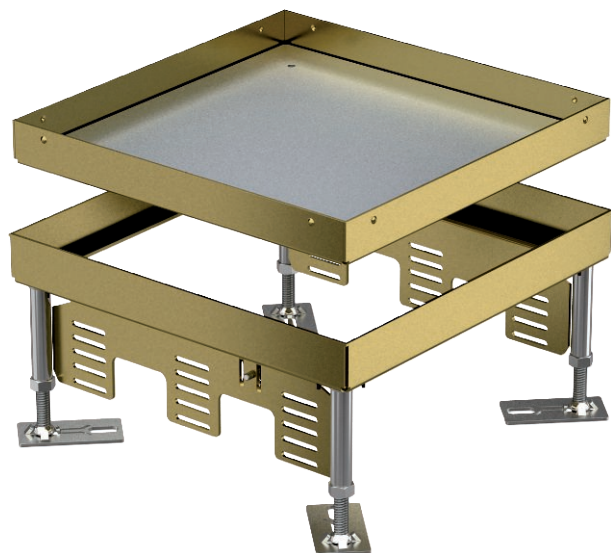

Tehnisko datu lapa

Kasete ar regulējamu augstumu servisa lūkai, RKN,
misiņš
Art.-Nr. 7409024

"Nosedzoša" kasete ar regulējamu augstumu nominālā izmēra 9 servisa lūkas izveidošanai sausā vai slapjā veidā kopjamās grīdās iekštelpās. Der tikai gludiem grīdas segumiem.

CuZn Misiņš

Produkta papildu apraksts 1

Pamatdati

Art.-Nr.	7409024
Tips	RKN2 9 MS 25
Apzīmējums 1	Kvadrata kasete
Apzīmējums 2	tukšs
Dimensija	243x243mm
Materiāls	Misiņš
Materiāla saīsinājums	CuZn
Mazākā VK vienība (VG)	1,00 gab.
Svars	596,00 kg/100 gab.

Tehniskie dati

Grīdas seguma biezums	25,00 mm
Grīdas augstums	105-155 mm
Iebūvējamo ierīču skaits	0,00
Ierīču kārbu skaits	3,00
Vadu izvadu skaits	0,00
Izpildījums	kvadrātisks
Kabeļu izvada izpildījums	Nav kabeļu izvada
Grīdas kopšana	mitrs
Iebūvēšanas dziļums	105,00 mm
Atdalāms	<input type="checkbox"/>
Iekārtas stiprinājums ierīču kārbu nostiprināšanai	<input type="checkbox"/>
Nominālais lielums ierīču iebūvēšanas vienībai	9

Tehnisko datu lapa

Kasete ar regulējamu augstumu servisa lūkam, RKN,
misiņš
Art.-Nr. 7409024

Tehniskie dati

Nominālais lielums	350,00 mm
Piemērots dubulto grīdu montāzai	<input checked="" type="checkbox"/>
Piemērots iebūvēšanai dobās grīdās	<input checked="" type="checkbox"/>
Piemērots zemgrīdas kārbai	250/350
Augstuma regulēšanas diapazons	105,00 - 155,00 mm
Atvēršanas mehānisms	Instrumenti
Atļaujas	VDE
Lielas slodzes versija	<input type="checkbox"/>
Montāžas sistēmas tips	UT4