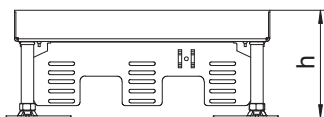

Tehniskie dati

Grīdas seguma biezums	25,00 mm
Grīdas augstums	105-155 mm
Iebūvējamo ierīču skaits	0,00
Ierīču kārbu skaits	3,00
Vadu izvadu skaits	0,00
Izpildījums	kvadrātisks
Kabeļu izvada izpildījums	Nav kabeļu izvada
Grīdas kopšana	mitrs
Iebūvēšanas dziļums	105,00 mm
Atdalāms	<input type="checkbox"/>
Iekārtas stiprinājums ierīču kārbu nostiprināšanai	<input type="checkbox"/>
Nominālais lielums ierīču iebūvēšanas vienībai	9

Tehnisko datu lapa

Kasete ar regulējamu augstumu servisa lūkam, RKN,
misiņš
Art.-Nr. 7409024

Tehniskie dati

Nominālais lielums	350,00 mm
Piemērots dubulto grīdu montāzai	<input checked="" type="checkbox"/>
Piemērots iebūvēšanai dobās grīdās	<input checked="" type="checkbox"/>
Piemērots zemgrīdas kārbai	250/350
Augstuma regulēšanas diapazons	105,00 - 155,00 mm
Atvēršanas mehānisms	Instrumenti
Atļaujas	VDE
Lielas slodzes versija	<input type="checkbox"/>
Montāžas sistēmas tips	UT4

Izmēri

Attālums h	105,00 mm
Iebūvēšanas izmēra garums	244,00 mm
Iebūvēšanas izmēra platums	244,00 mm

Izmēri