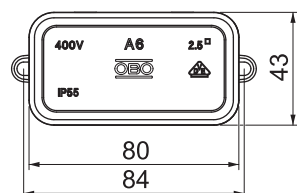

## Kabeļu nozarkārba A 6

Art.-Nr. 2000001

**OBO**  
BETTERMANN

Aizsardzības klase IP55, nominālais spriegums 400 V, nominālais šķērsgriezums 2,5 + mm<sup>2</sup>, 6 ievadi kabeļiem ar diametru 5–14 mm  
4 ievadi kabeļiem ar diametru 5–9 mm.  
Uzspiežams vāks.  
Izmēri: 80 x 43 x 36 mm  
Atvērums iekšējais izmērs: 69 x 32 x 30 mm  
Uz 10 kārbām 1 instruments izgriešanai

### Pamatdati

Art.-Nr.	2000001
Tips	A 6
Apzīmējums 1	Instalācijas kārba
Dimensija	80x43x34
Krāsa	gaiši pelēks
RAL numurs	7035
Materiāls	Polietilēns
Materiāla saīsinājums	PE
Mazākā VK vienība (VG)	10,00 gab.
Svars	2,56 kg/100 gab.

### Tehniskie dati

Garums	80,00 mm
Platums	43,00 mm
Augstums	36,00 mm
Atvērums iekšējais izmērs	69x32x30 mm
Izmēri	80x43x36 mm
G x P x A	
Izmēri	80 x 43 x 36 mm
Virknējams	□
Atveru skaits	10,00
Atveres veids	Kabelis
Atveres veids	Kabelis
Korpasa caurvada veids	Izvirzījums
Nominālais izolācijas spriegums U <sub>i</sub>	690,00 V
Aprikojums	bez
Vāks	nav caurspīdīgs
Vāka nostiprināšana	uzliekams un nofiksējams
Atveres	6 ievadi kabeļiem ar diametru 5–14 mm 4 ievadi kabeļiem ar diametru 5–9 mm