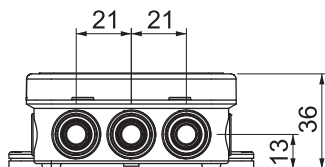

## Kabeļu nozarkārba A 6

Art.-Nr. 2000001

**OBO**  
BETTERMANN

Aizsardzības klase IP55, nominālais spriegums 400 V, nominālais šķērsgriezums 2,5 + mm<sup>2</sup>, 6 ievadi kabeļiem ar diametru 5–14 mm  
4 ievadi kabeļiem ar diametru 5–9 mm.  
Uzspiežams vāks.  
Izmēri: 80 x 43 x 36 mm  
Atvērums iekšējais izmērs: 69 x 32 x 30 mm  
Uz 10 kārbām 1 instruments izgriešanai

### Pamatdati

Art.-Nr.	2000001
Tips	A 6
Apzīmējums 1	Instalācijas kārba
Dimensija	80x43x34
Krāsa	gaiši pelēks
RAL numurs	7035
Materiāls	Polietilēns
Materiāla saīsinājums	PE
Mazākā VK vienība (VG)	10,00 gab.
Svars	2,56 kg/100 gab.

### Tehniskie dati

Garums	80,00 mm
Platums	43,00 mm
Augstums	36,00 mm
Atvērums iekšējais izmērs	69x32x30 mm
Izmēri	80x43x36 mm
G x P x A	
Izmēri	80 x 43 x 36 mm
Virknējams	□
Atveru skaits	10,00
Atveres veids	Kabelis
Atveres veids	Kabelis
Korpasa caurvada veids	Izvirzījums
Nominālais izolācijas spriegums U <sub>i</sub>	690,00 V
Aprikojums	bez
Vāks	nav caurspīdīgs
Vāka nostiprināšana	uzliekams un nofiksējams
Atveres	6 ievadi kabeļiem ar diametru 5–14 mm 4 ievadi kabeļiem ar diametru 5–9 mm