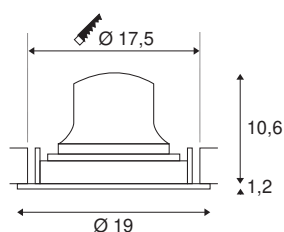

## TECHNISCHE SPECIFICATIES

Art.nr.:	1003700
Aantal verschillende lichtopeningen	1
Secundaire stroom / secundaire spanning	1050mA
Hoogte	11.8 cm
Diameter	19 cm
Inbouwdiameter	17.5 cm
Inbouwdiepte	13 cm
Nettogewicht	0.715 kg
Brutogewicht	0.87 kg
IP-code	IP 20
Veiligheidsklasse	III
Slagvastheidsklasse	IK02
Slagvastheid	0,2 Joule
Montage	Inbouw
Montagebeschrijving	Plafond
Wattage	37.4 W
Lumen	3300 lm
Lichtkleurtemperatuur	2700 Kelvin
Stralingshoek	40 °
Kleur	zwart
CRI	90
UGR ≤	22