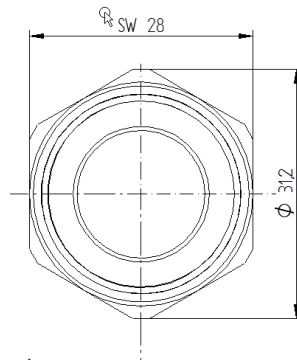

Artikelnummer	D	h	d ₁	d ₂
75007810	24,6	9	28,5	22,5
75007710	23,6	9	28,5	21,5

75018310	DATENBLATT	
Gültig ab: 20.05.2021	EPIC® SIGNAL M23 / POWER LS 1 ZUBEHÖR	

5) 55001312 / 55001310

55001312

55001310

Hinweis

Die Fotografien sind nicht maßstäblich und keine detailgetreuen Abbildungen der jeweiligen Produkte.

Ersteller: STKU3/PDP Freigegeben: DAMU1/PDP	Dokument: DB75018310DE Version: 04	Seite 4 von 4
--	---------------------------------------	---------------