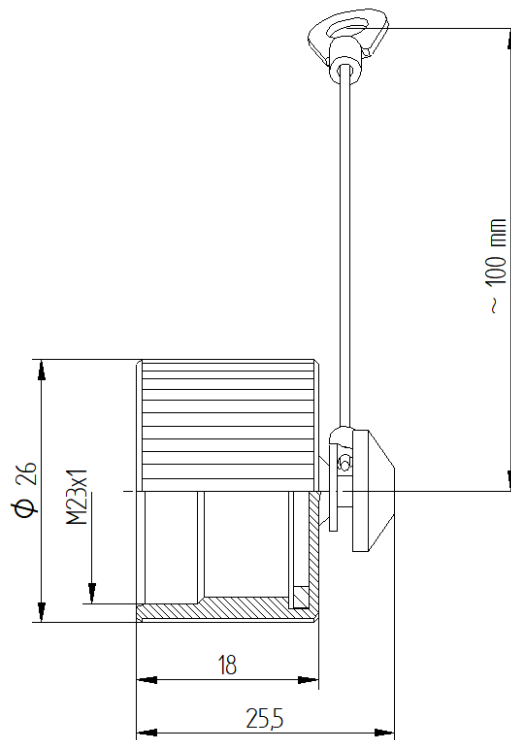

75018310	DATENBLATT	
Gültig ab: 20.05.2021	EPIC® SIGNAL M23 / POWER LS 1 ZUBEHÖR	

1) 75018411