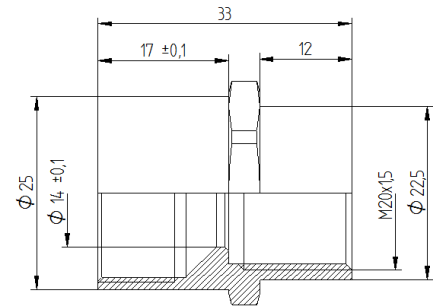

Artikelnummer	D	h	d ₁	d ₂
75007810	24,6	9	28,5	22,5
75007710	23,6	9	28,5	21,5

75018310	DATENBLATT	
Gültig ab: 20.05.2021	EPIC® SIGNAL M23 / POWER LS 1 ZUBEHÖR	

5) 55001312 / 55001310

55001312

55001310

Hinweis