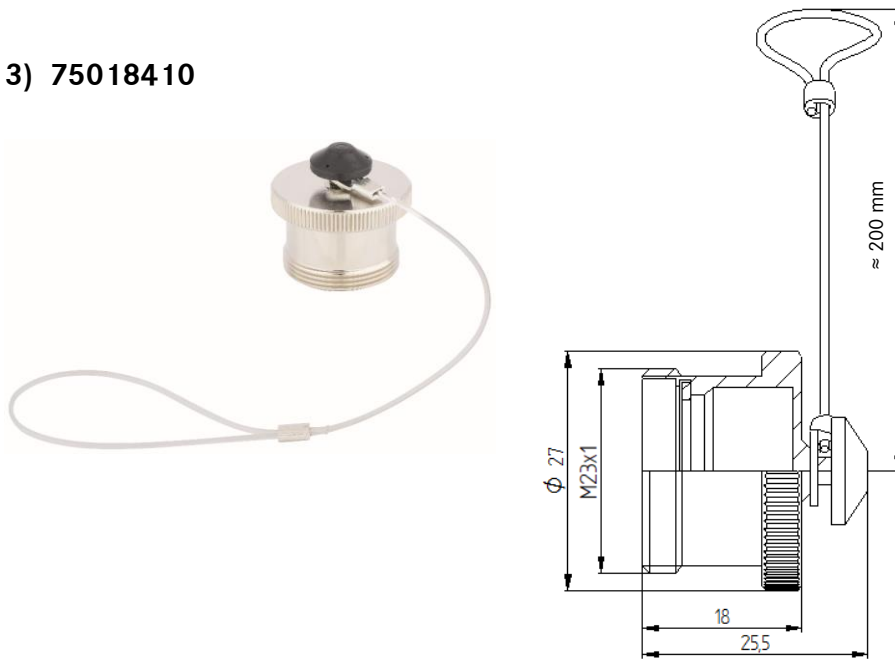

3) 75018410