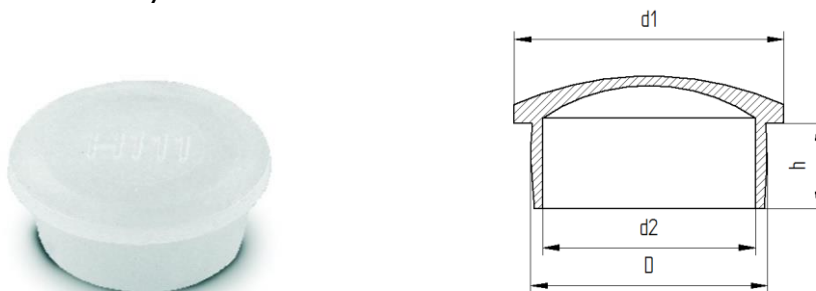

75018310	DATENBLATT	
Gültig ab: 20.05.2021	EPIC[®] SIGNAL M23 / POWER LS 1 ZUBEHÖR	

Beschreibung

- Zubehör für Rundsteckverbinder:
 - **SIGNAL M23**
 - **POWER LS1**

Artikel- Nummer	Artikel	Einsatzgebiete
Zubehör		
75018411 ¹⁾	SIGNAL M23 ; POWER LS1 : A, B, Schraubkappe (Messing vernickelt), Nylonband (ca. 100 mm) mit Kabelschuh	Metalldeckel für: A1, A3, B1, B2 Zur direkten Befestigung mit einer Montageschraube des Gehäuses Schutzart: IP68 (10h/1m)
75018412 ²⁾	SIGNAL M23 : POWER LS1 F, G Schraubkappe (Messing vernickelt), Nylonband (ca. 200 mm) mit variabler Schlaufe	Metalldeckel für: (A1; A3, B1, B2), F6, F7, G4, G5, G6 Zur Befestigung am Gehäuse mittels Schlaufe Schutzart: IP68 (10h/1m)
75018410 ³⁾	SIGNAL M23; POWER LS1: D Schraubkappe, Nylonband (ca. 200 mm) mit variabler Schlaufe	Metalldeckel für: D6, A6
75007810 ⁴⁾	SIGNAL M23 ; POWER LS1 : A, B, F, G Schutzkappe	Kunststoffdeckel für: A1, A3, B1, B2, F6, F7, G4, G5, G6 Schutzart: IP20
75007710 ⁴⁾	SIGNAL M23 ; POWER LS1 : D Schutzkappe	Kunststoffdeckel für: D6, A6 Schutzart: IP20
55001312 ⁵⁾	SILVYN ADAPTER SIGNAL M23 /M20x1,5 (Messing, vernickelt)	M20 Adapter für EPIC [®] M23 Steckverbinder, ersetzt die Hutmutter und erlaubt den Anschluss eines Schutzschlauchsystems mit M20-Gewinde
55001310 ⁵⁾	SILVYN ADAPTER POWER LS1 /M25x1,5 Messing, vernickelt)	M25 Adapter für EPIC [®] LS1 Steckverbinder, ersetzt die Hutmutter und erlaubt den Anschluss eines Schutzschlauchsystems mit M25-Gewinde

Artikelnummer	D	h	d ₁	d ₂
75007810	24,6	9	28,5	22,5
75007710	23,6	9	28,5	21,5

75018310	DATENBLATT	
Gültig ab: 20.05.2021	EPIC® SIGNAL M23 / POWER LS 1 ZUBEHÖR	

5) 55001312 / 55001310

55001312

55001310

Hinweis