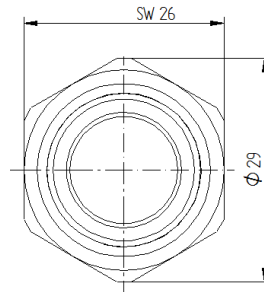

Artikelnummer	D	h	d ₁	d ₂
75007810	24,6	9	28,5	22,5
75007710	23,6	9	28,5	21,5

75018310	DATENBLATT	
Gültig ab: 20.05.2021	EPIC® SIGNAL M23 / POWER LS 1 ZUBEHÖR	

5) 55001312 / 55001310

55001312

55001310

Hinweis