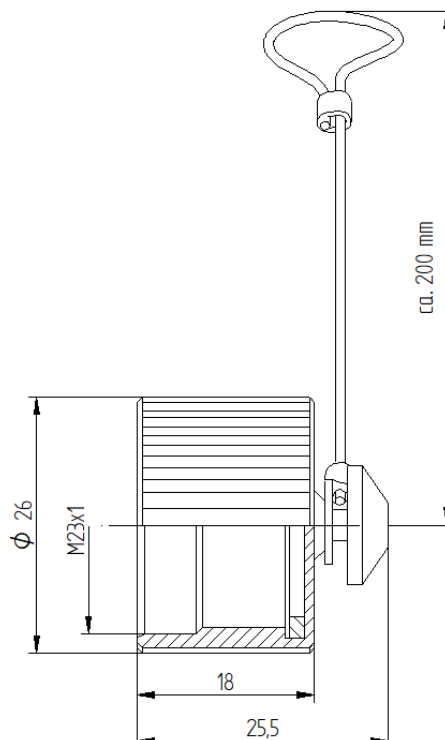

2) 75018412

Ersteller: STKU3/PDP Freigegeben: DAMU1/PDP	Dokument: DB75018310DE Version: 04	Seite 2 von 4