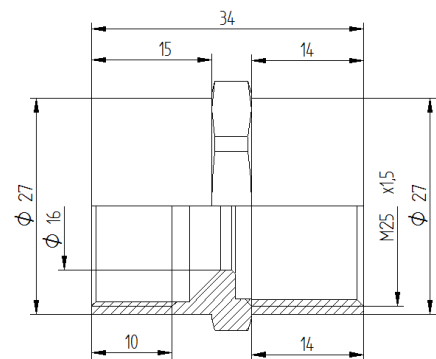

Artikelnummer	D	h	d ₁	d ₂
75007810	24,6	9	28,5	22,5
75007710	23,6	9	28,5	21,5

75018310	DATENBLATT	
Gültig ab: 20.05.2021	EPIC® SIGNAL M23 / POWER LS 1 ZUBEHÖR	

5) 55001312 / 55001310

55001312

55001310

Hinweis

Die Fotografien sind nicht maßstäblich und keine detailgetreuen Abbildungen der jeweiligen Produkte.

Ersteller: STKU3/PDP Freigegeben: DAMU1/PDP	Dokument: DB75018310DE Version: 04	Seite 4 von 4
--	---------------------------------------	---------------