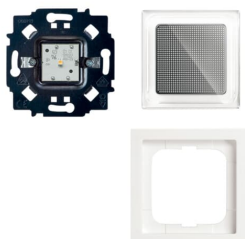

PRODUCT-DETAILS

2069/11-84

2069/11-84 Busch-iceLight set Night light studio wit - 63x63

Algemene informatie

Type	2069/11-84
Artikelnummer	2CKA001510A0015
EAN	4011395134610
Omschrijving	2069/11-84 Busch-iceLight set Night light studio wit - 63x63
Omschrijving	Busch-iceLight® set nachtverlichting complete set Bestaande uit led-inbouwsokkel, nachtlicht (koud wit) 2067/14 U. Bestaande uit future® linear-wandmodule, één lichtrichting 2068/11-84. Bestaande uit future® linear-afdekramen, 1-voudig 1721-184K. Eén lichtring Niet dimbaar. Voor geringe helderheid (nachtlicht). Kleurtemperatuur: 6.500 Kelvin (koudwit). Netvermogensopname: 0,15 W. Nominale spanning: 230 V~, + 10 % / - 10 % Stroomverbruik led: 40 mA (secundair) Secundair: SELV.

Aantal led's	1
Design	Busch-iceLight
Schakelaarprogramma	63x63 future linear future Busch-axcent Busch-axcent pur solo carat
Aansluitwijze	Screw Clamp
Lichtbron	LED
Montagetype	Inbouw
Vorm	Square
Verlichting	Illuminated
Uitgerust met	LED sokkel Nachtverlichting 2067/14 U, Wandmodule 2068/11-84, Afdekraam 1721-184K.
Plaats van inbouw	wall
Uitvoering klok	Night light
Kleur	studio wit
Kleur lichtbron	Wit
Toepassingsgebieden	Elektrische belasting en Lichtregeling 6500 K