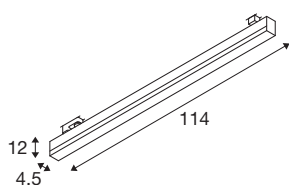

SIGHT TRACK

3-fase spot wit CCT

SIGHT is de moderne wand- en plafondarmatuur voor opbouwmontage of stroomrails. Bovendien slaat de van aluminium en acryl gemonteerde armatuur in de kleur wit overall een professioneel figuur. Bovendien is de SIGHT met zijn led-levensduur van 30.000 uur ook nog uiterst duurzaam. Beleef licht met SLV: al 40 jaar uw betrouwbare partner voor allerlei soorten binnenarmaturen.

TECHNISCHE SPECIFICATIES

Art.nr.:	1005401
Primaire nominale spanning	220-240V ~50/60Hz mA/V
Secundaire stroom / secundaire spanning	700mA
Lengte	114 cm
Breedte	4.5 cm
Hoogte	12 cm
Nettogewicht	2.101 kg
Brutogewicht	2.586 kg
IP-code	IP 20
Veiligheidsklasse	I
Montagebeschrijving	Rail plafond
Wattage	37 W
Lichtkleurtemperatuur	3000/4000 Kelvin
Stralingshoek	120 °
Kleur	wit
CRI	90
LXXBXX gegevens	L70B50
Levensduur	30000 h
minimale omgevingstemperatuur	-20 °C
maximale omgevingstemperatuur	40 °C
BIG WHITE pagina	450