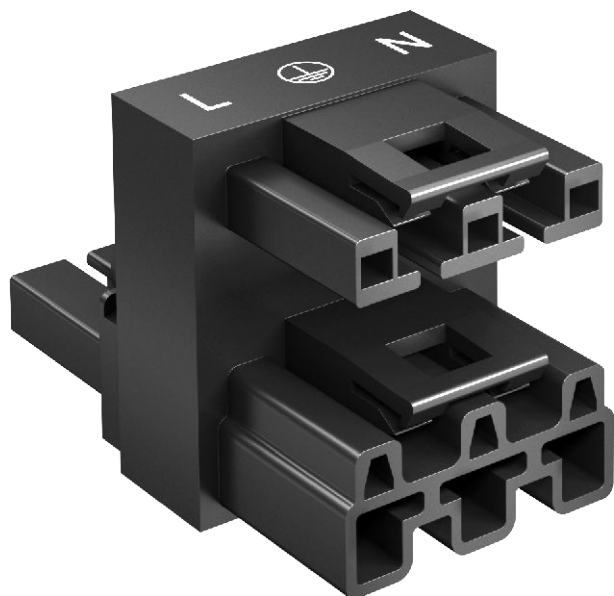

Tehnisko datu lapa

Sadalītāja bloks, 3 polu, 1E/2A

Art.-Nr. 6108970

Divvietīgs sadalītājs, 3 polu, tips WINSTA® MIDI.

CE

PA Poliamīds

Produkta papildu apraksts 1 | 1 ieeja, 2 izejas ar bloķēšanas sprūdu. 250 V, 25 A.

Pamatdati

Art.-Nr.	6108970
Tips	VB2-WIN 3P
Dimensija	51x30x33
Krāsa	melns
Materiāls	Poliamīds
Materiāla saīsinājums	PA
Mazākā VK vienība (VG)	1,00 gab.
Svars	2,28 kg/100 gab.

Tehnisko datu lapa

Sadalītāja bloks, 3 polu, 1E/2A

Art.-Nr. 6108970

OBO
BETTERMANN

Tehniskie dati

Garums	51,00 mm
Platums	30,00 mm
Augstums	33,00 mm
Fiksācijas veids	iebūvēts spraudsavienojumā
montāžas variants	iebūvējama detaļa/spraudsavienojums
Nesatur halogēnus	<input checked="" type="checkbox"/>
Kontakta materiāls	CuSn
Kontaktu virsmas apstrāde	citi
Mehāniskā kodēšana	<input checked="" type="checkbox"/>
Nominālais spriegums	250,00 V
Nominālā strāva	25,00 A
Polu skaits	3,00
Pola marķējums	L, N, PE
Aizsardzības klase	IP20
Iespraušanas virziens	taisns