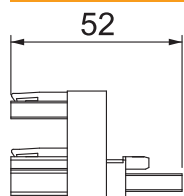

Tehnisko datu lapa

Sadalītāja bloks, 3 polu, 1E/2A

Art.-Nr. 6108970

Divvietīgs sadalītājs, 3 polu, tips WINSTA® MIDI.

CE

PA Poliamīds

Produkta papildu apraksts 1 | 1 ieeja, 2 izejas ar bloķēšanas sprūdu. 250 V, 25 A.

Pamatdati

Art.-Nr.	6108970
Tips	VB2-WIN 3P
Dimensija	51x30x33
Krāsa	melns
Materiāls	Poliamīds
Materiāla saīsinājums	PA
Mazākā VK vienība (VG)	1,00 gab.
Svars	2,28 kg/100 gab.

Tehnisko datu lapa

Sadalītāja bloks, 3 polu, 1E/2A

Art.-Nr. 6108970

OBO
BETTERMANN

Tehniskie dati

Garums	51,00 mm
Platums	30,00 mm
Augstums	33,00 mm
Fiksācijas veids	iebūvēts spraudsavienojumā
montāžas variants	iebūvējama detaļa/spraudsavienojums
Nesatur halogēnus	<input checked="" type="checkbox"/>
Kontakta materiāls	CuSn
Kontaktu virsmas apstrāde	citi
Mehāniskā kodēšana	<input checked="" type="checkbox"/>
Nominālais spriegums	250,00 V
Nominālā strāva	25,00 A
Polu skaits	3,00
Pola marķējums	L, N, PE
Aizsardzības klase	IP20
Iespraušanas virziens	taisns