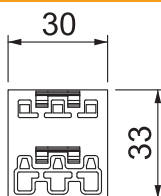

Tehnisko datu lapa

Sadalītāja bloks, 3 polu, 1E/2A

Art.-Nr. 6108970

Divvietīgs sadalītājs, 3 polu, tips WINSTA® MIDI.

CE

PA Poliamīds

Produkta papildu apraksts 1 | 1 ieeja, 2 izejas ar bloķēšanas sprūdu. 250 V, 25 A.

Pamatdati

Art.-Nr.	6108970
Tips	VB2-WIN 3P
Dimensija	51x30x33
Krāsa	melns
Materiāls	Poliamīds
Materiāla saīsinājums	PA
Mazākā VK vienība (VG)	1,00 gab.
Svars	2,28 kg/100 gab.

Tehnisko datu lapa

Sadalītāja bloks, 3 polu, 1E/2A

Art.-Nr. 6108970

OBO
BETTERMANN

Tehniskie dati

Garums	51,00 mm
Platums	30,00 mm
Augstums	33,00 mm
Fiksācijas veids	iebūvēts spraudsavienojumā
montāžas variants	iebūvējama detaļa/spraudsavienojums
Nesatur halogēnus	<input checked="" type="checkbox"/>
Kontakta materiāls	CuSn
Kontaktu virsmas apstrāde	citi
Mehāniskā kodēšana	<input checked="" type="checkbox"/>
Nominālais spriegums	250,00 V
Nominālā strāva	25,00 A
Polu skaits	3,00
Pola marķējums	L, N, PE
Aizsardzības klase	IP20
Iespraušanas virziens	taisns