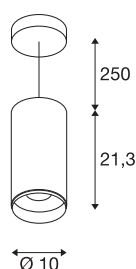

NUMINOS® PD PHASE L

Indoor led pendellamp wit/zwart 4000 K 60°

NUMINOS is het optimaal op elkaar afgestemde armatuursysteem van SLV, dat functie, design en techniek met elkaar in harmonie brengt. De verschillende downlights en spots maken duizend variaties aan lichtontwerpen mogelijk. Daarbij hoort ook de NUMINOS® PD PHASE L, die als pendelarmatuur overtuigt door de beste afwerkings- en lichtkwaliteit. Zo creëert u hoogwaardige verlichting voor grotere oppervlakken of u maakt gebruik van een spot voor selectieve verlichting. De pendelarmatuur overtuigt bovendien met een stroomverbruik van 28 Watt, een lichtintensiteit van 2715 lumen, een kleurtemperatuur van 4000 Kelvin en de goede kleurweergave-index van meer dan 90. De installatie voert u in een mum van tijd uit. Wanneer kiest u voor de modulaire diversiteit van SLV?

TECHNISCHE SPECIFICATIES

Art.nr.:	1004360
Primaire nominale spanning	220-240V ~50/60Hz mA/V
Secundaire stroom / secundaire spanning	700mA
Pendellengte	250 cm
Hoogte	21.3 cm
Diameter	10 cm
Nettogewicht	1.235 kg
Brutogewicht	1.544 kg
Veiligheidsklasse	I
Montage	Opbouw
Montagebeschrijving	Plafond, Plafond met accessoires
Dimbaar	Ja
Dimtechniek	Fase-afsnijding
Wattage	28 W
Lumen	2715 lm
Lichtkleurtemperatuur	4000 Kelvin
Stralingshoek	60 °
Kleur	wit
CRI	90
UGR ≤	22
LXXBXX gegevens	L80B50
Levensduur	50000 h