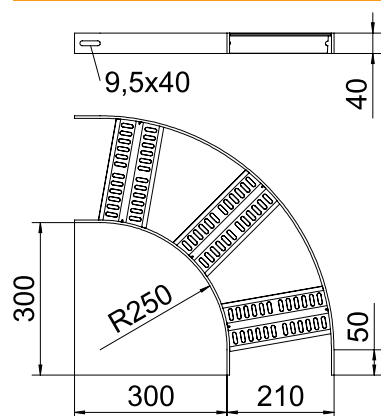

Tehnisko datu lapa

90° līkums ar Z veida spraisli, 40

Art.-Nr. 7099092

Alu Alumīnijs
GB beicēta

90° līkums kuģu būvei paredzētām kabeļu trepēm, tips SLZ, ar malas augstums 40 mm, ar iemetinātiem, perforētiem Z formas spraisļiem.

Produkta papildus teksta norādījumi

Attiecīgie savienotāji ir pasūtāmi atsevišķi.

Pamatdati

Art.-Nr.	7099092
Tips	SLZB 90 200 ALU
Dimensija	B210mm
Materiāls	Alumīnijs
Materiāla saīsinājums	Alu
Virsmas	beicēta
Virsmas saīsinājums	GB
Mazākā VK vienība (VG)	1,00 gab.
Svars	100,40 kg/100 gab.

Tehniskie dati

Platums	200,00 mm
Malas augstums	40,00 mm
Izmērs R	250,00 mm
Līkums (leņķis)	90°
Savienotāja izpildījums	bez savienotāja
Spraisļu izpildījums	Caurumots profils
Sānu malas konstrukcija	plakans profils
Piemērots funkciju nodrošināšanai	<input type="checkbox"/>
Metāla biezums	5,00 mm
Virziena maiņa	horizontāls
Nerūsējošs tērauds, kodināts	<input checked="" type="checkbox"/>
Ar enģēm	<input type="checkbox"/>
Sānu caurumi	<input type="checkbox"/>
Gara laiduma izpildījums	<input type="checkbox"/>