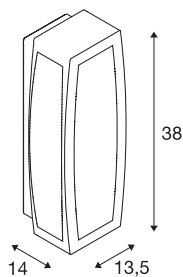

MERIDIAN BOX 2

outdoor wandlamp, TC-(D,H,T,Q)SE, antraciet, max. 25 W, duidelijker kunststof

Aluminium wand- en plafondarmatuur de MERIDIAN serie mee opale pc verlichtingsvlak. Door de beveiligingsklasse IP54 is de in meerdere kleurvarianten beschikbare lamp geschikt voor buitengebruik. Deze wordt direct op 230 V netspanning aangesloten. De MERIDIAN-serie omvat verder alternatieve wandarmaturen in verschillende designs.

TECHNISCHE SPECIFICATIES

Art.nr.:	230655
Fitting	E27
Aantal fittingen	1
Primaire nominale spanning	220-240V ~50/60Hz mA/V
Breedte	13.5 cm
Hoogte	38 cm
Diepte	14 cm
Nettogewicht	1.766 kg
Brutogewicht	1.98 kg
IP-code	IP 54
Veiligheidsklasse	I
Montage	Opbouw
Montagebeschrijving	Wand
Wattage	25 W
Kleur	antraciet
BIG WHITE pagina	630