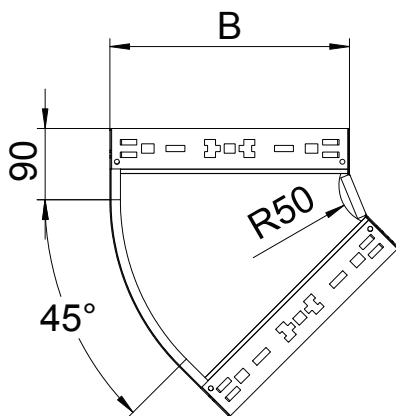

## 45° līkums Magic 60

Art.-Nr. 6041044

45° līkums ar ātrās savienošanas sistēmu. Visiem kabeļu kanālu tipiem ar malas augstumu 60 mm.

<b>St</b>	Tērauds
<b>FS</b>	cinkots

### Pamatdati

Art.-Nr.	6041044
Tips	RBM 45 620 FS
Apzīmējums 1	45° pagrieziens
Apzīmējums 2	ar Magic savienojumu
Dimensija	60x200
Materiāls	Tērauds
Materiāla saīsinājums	St
Virsmas	cinkots
Virsmas atbilstoši DIN	DIN EN 10346
Virsmas saīsinājums	FS
Mazākā VK vienība (VG)	1,00 gab.
Svars	85,50 kg/100 gab.

### Tehniskie dati

Platums	200,00 mm
Malas augstums	60,00 mm
Izmērs B	200,00 mm
Līkums (leņķis)	45°
Savienotāja izpildījums	iebūvēts savienotājs
Loksnes biezums	1,25 mm
Izmēri	60x200 mm
Piemērots funkciju nodrošināšanai	<input type="checkbox"/>
Gridā izveidoti caurumi montāžas vajadzībām	<input type="checkbox"/>
NATO perforācijas šablons	<input type="checkbox"/>
Virziena maiņa	horizontāls
Nerūsējošs tērauds, kodināts	<input type="checkbox"/>
Sānu caurumi	<input type="checkbox"/>
Gara laiduma izpildījums	<input type="checkbox"/>