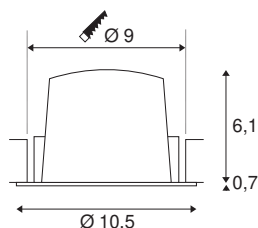

TECHNISCHE SPECIFICATIES

| | |
|---|---------------|
| Art.nr.: | 1003882 |
| Aantal verschillende lichtopeningen | 1 |
| Secundaire stroom / secundaire spanning | 500mA |
| Hoogte | 6.8 cm |
| Diameter | 10.5 cm |
| Inbouwdiameter | 9 cm |
| Inbouwdiepte | 7.5 cm |
| Nettogewicht | 0.24 kg |
| Brutogewicht | 0.28 kg |
| IP-code | IP 20 / IP 44 |
| Veiligheidsklasse | III |
| Slagvastheidsklasse | IK02 |
| Slagvastheid | 0,2 Joule |
| Montage | Inbouw |
| Montagebeschrijving | Plafond |
| Wattage | 17.55 W |
| Lumen | 1550 lm |
| Lichtkleurtemperatuur | 3000 Kelvin |
| Stralingshoek | 40 ° |
| Kleur | wit |
| CRI | 90 |
| UGR ≤ | 19 |