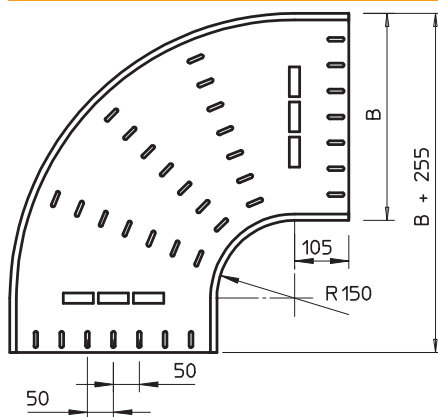

Tehnisko datu lapa

90° līkums 60

Art.-Nr. 7125410

Horizontāls 90° līkums visu veidu kabeļu renēm ar malas augstumu 60 mm.

St Tērauds

FT karsti cinkots

Produkta papildus teksta norādījumi

Apāļas formas fasondetaļa. Fasondetaļas iekšējais rādiuss ir 150 mm. Stiprinājuma materiāli ir pasūtāmi atsevišķi.

Pamatdati

Art.-Nr.	7125410
Tips	RB 90 640 FT
Apzīmējums 1	90° pagrieziens
Apzīmējums 2	horizontāls, apaļots
Dimensija	60x400
Materiāls	Tērauds
Materiāla saīsinājums	St
Virsmas	karsti cinkots
Virsmas atbilstoši DIN	DIN EN ISO 1461
Virsmas saīsinājums	FT
Mazākā VK vienība (VG)	1,00 gab.
Svars	507,00 kg/100 gab.

Tehniskie dati

Platums	400,00 mm
Malas augstums	60,00 mm
Izmērs B	400,00 mm
Izmērs R	150,00 mm
Līkums (leņķis)	90°
Savienotāja izpildījums	iebūvēts savienotājs
Montāžas forma	Līkums, nekustīgs
Izmēri	655 x 655 x 60 mm
Piemērots funkciju nodrošināšanai	<input type="checkbox"/>
Gridā izveidoti caurumi montāžas vajadzībām	<input type="checkbox"/>
NATO perforācijas šablons	<input type="checkbox"/>
Virziena maiņa	horizontāls
Nerūsējošs tērauds, kodināts	<input type="checkbox"/>
Sānu caurumi	<input type="checkbox"/>
Gara laiduma izpildījums	<input type="checkbox"/>