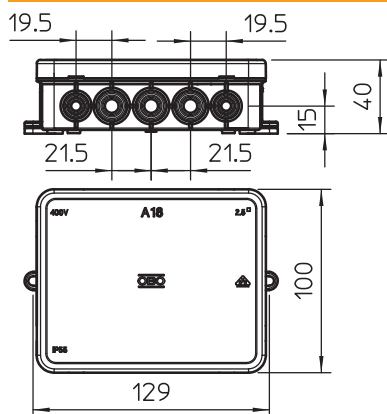

## Kabeļu nozarkārba A 18

Art.-Nr. 2000422

Aizsardzības klase IP55, nominālais spriegums 400 V, nominālais šķērsgriezums 2,5 + mm<sup>2</sup>, 10 ievadi kabeļiem ar diametru 5–14 mm  
8 ievadi kabeļiem ar diametru 5–11 mm.  
Uzspiežams vāks.  
Izmēri: 125 x 100 x 40 mm  
Atvēruma iekšējais izmērs: 115 x 90 x 35 mm  
Uz 10 kārbām 1 instruments izgriešanai

### Tehniskie dati

Garums	125,00 mm
Platums	100,00 mm
Augstums	40,00 mm
Atvēruma iekšējais izmērs	115x90x35 mm
Izmēri	125x100x40 mm
G x P x A	
Izmēri	125 x 100 x 40 mm
Virknējams	<input type="checkbox"/>
Atveru skaits	18,00
Atveres veids	Kabelis
Atveres veids	Kabelis
Korpusa caurvada veids	Izvirzījums
Nominālais izolācijas spriegums $U_i$	690,00 V
Aprīkojums	bez
Vāks	nav caurspīdīgs
Vāka nostiprināšana	uzliekams un nofiksējams
Atveres	10 ievadi kabeļiem ar diametru 5–14 mm 8 ievadi kabeļiem ar diametru 5–11 mm
Ievads no aizmugures	<input type="checkbox"/>
Sprādziendroša konstrukcija	<input type="checkbox"/>
ugunsizturīgs	ugunsizturīga atb. VDE 0471/DIN 695, daļai 2-1, pārbaudes temperatūra 650°C
Forma	kvadrātisks
Funkciju nodrošināšana (ETIM)	bez
Sprādzienbīstamai zonai	bez
sprādzienbīstamai zonai, gāze	bez
sprādzienbīstamai zonai, putekli	bez
Nesatur halogēnus	<input checked="" type="checkbox"/>
Maks. vada šķērsgriezums	2,50 mm <sup>2</sup>
Ekranizēts	<input type="checkbox"/>
Ar vāku	<input checked="" type="checkbox"/>
Montāžas veids	Montāža pie sienas/griestiem
Montāžas veids	Montāža pie sienas/griestiem
Nominālais diametrs	2,50 mm <sup>2</sup>
Nominālais spriegums	690,00 V
Aizsardzības klase	IP55
Plombējams	<input type="checkbox"/>
Izmantošanas temperatūras diapazons	-5,00 - 45,00 °C
Caurspīdīgs vāks	<input type="checkbox"/>
Noturīgs pret laikapstākļu iedarbību	<input type="checkbox"/>