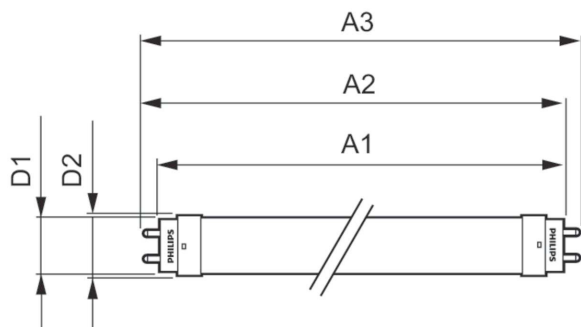

LEDtube Ecofit T8

Energooszczędny produkt	tak
Znaki zatwierdzenia	RoHS compliance Oznaczenie CE Certyfikat KEMA Keur
Zużycie energii elektrycznej w kWh/1000 h	16 kWh
Dane produktu	
Pełny kod produktu	872790097113200
Nazwa produktu na zamówieniu	Piła LED tube 1200mm 16W 865 G13

EAN/UPC - Produkt	8727900971132
Kod zamówienia	97113200
Numerator - Quantity Per Pack	1
Numerator - Packs per outer box	20
Material Nr. (12NC)	929003131202
SAP Net Weight (Piece)	0,215 kg

Rysunki techniczne

T8 1200mm 220-240V 16-W 1600lm 6500K

Product

Piła LED tube 1200mm 16W 865 G13