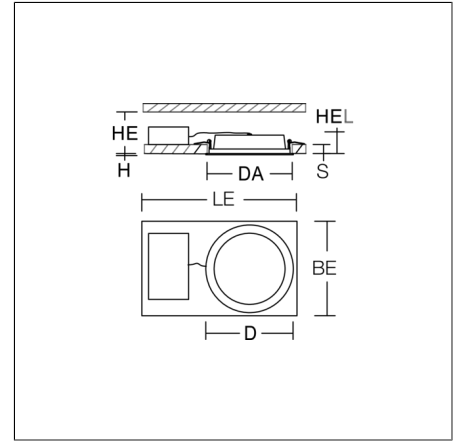

TOLEDO FLAT+ round

672724.002 |

Downlights empotrables
4051859994145
D 270, H 2

Montaje empotrado en techo
blanco

Downlight redondo empotrable, flexible, con Multi-funciones. Luminaria para iluminación de emergencia. Carcasa de chapa de acero revestido al polvo. Marco de aluminio revestido al polvo. Difusor de material sintético (PMMA) que no amarillea, microprismático. Tecnología LED backlight proporciona luz homogénea en todo el difusor. Fijación en el techo mediante sistema de muelles. Incluido convertidor externo con conector. Línea de conexión 250 mm.