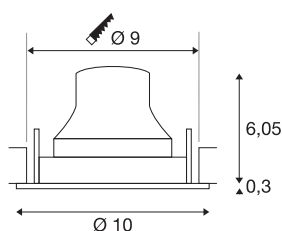

TECHNISCHE SPECIFICATIES

Art.nr.:	1005364
Aantal verschillende lichtopeningen	1
Secundaire stroom / secundaire spanning	250mA
Hoogte	6.35 cm
Diameter	10 cm
Inbouwdiameter	9 cm
Inbouwdiepte	8.5 cm
Nettogewicht	0.19 kg
Brutogewicht	0.203 kg
IP-code	IP 20
Veiligheidsklasse	III
Slagvastheidsklasse	IK02
Slagvastheid	0,2 Joule
Montage	Inbouw
Montagebeschrijving	Plafond
Wattage	8.6 W
Lumen	730 lm
Lichtkleurtemperatuur	4000 Kelvin
Stralingshoek	20 °
Kleur	wit
CRI	90
UGR ≤	19