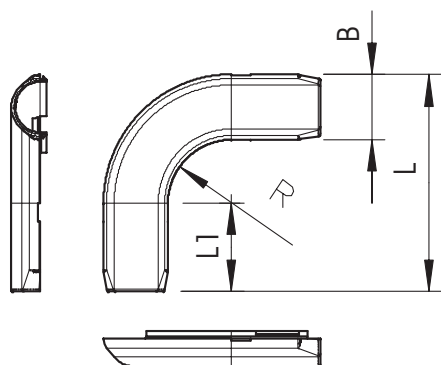

Tehnisko datu lapa

Quick Pipe līkums 90°, gaiši pelēks

Preces Nr. 2153866

Quick Pipe 90° līkumi ir VDE sertificēti un izgatavoti no divām savstarpēji saspraužamām čaulu pusēm, kuras var aplikt ap Quick Pipe cauruli.

PVC Polivinilhlorīds

Pamatdati

Art.-Nr.	2153866
Tips	2953 B M20 LGR
Apzīmējums 1	90° Quick pipe pagrieziens
Dimensija	M20
Krāsa	gaiši pelēks
RAL numurs	7035
Materiāls	Polivinilhlorīds
Materiāla saīsinājums	PVC
Mazākā VK vienība (VG)	5 gab.
Svars	1,87 kg/100 gab.

Tehniskie dati

Izmērs B	25,50 mm
Izmērs L	82,50 mm
Izmērs L1	35,00 mm
Izmērs R	22,00 mm
Izpildījums	Spraudņi
Izmērs caurules nominālajam diametram	M20 20,00 mm
Elastīgs	<input type="checkbox"/>
Nesatur halogēnus	<input type="checkbox"/>
Ar apskates atveri un vāku	<input type="checkbox"/>
Ar uznavu	<input type="checkbox"/>
Pulēta virsma	<input type="checkbox"/>
Virsmas matēta	<input type="checkbox"/>
Izmantošanas temperatūras diapazons	0,00 - 60,00 °C
Līkuma leņķis	90,00 °
Divdaļīgs	<input checked="" type="checkbox"/>