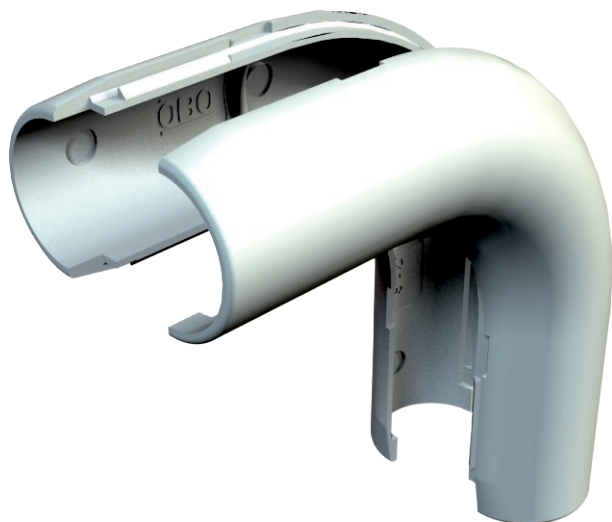

Tehnisko datu lapa

Quick Pipe līkums 90°, gaiši pelēks

Preces Nr. 2153866

Quick Pipe 90° līkumi ir VDE sertificēti un izgatavoti no divām savstarpēji saspraužamām čaulu pusēm, kuras var aplikt ap Quick Pipe cauruli.

PVC Polivinilhlorīds

Pamatdati

Art.-Nr.	2153866
Tips	2953 B M20 LGR
Apzīmējums 1	90° Quick pipe pagrieziens
Dimensija	M20
Krāsa	gaiši pelēks
RAL numurs	7035
Materiāls	Polivinilhlorīds
Materiāla saīsinājums	PVC
Mazākā VK vienība (VG)	5 gab.
Svars	1,87 kg/100 gab.

Tehniskie dati

Izmērs B	25,50 mm
Izmērs L	82,50 mm
Izmērs L1	35,00 mm
Izmērs R	22,00 mm
Izpildījums	Spraudņi
Izmērs caurules nominālajam diametram	M20 20,00 mm
Elastīgs	<input type="checkbox"/>
Nesatur halogēnus	<input type="checkbox"/>
Ar apskates atveri un vāku	<input type="checkbox"/>
Ar uznavu	<input type="checkbox"/>
Pulēta virsma	<input type="checkbox"/>
Virsmas matēta	<input type="checkbox"/>
Izmantošanas temperatūras diapazons	0,00 - 60,00 °C
Līkuma leņķis	90,00 °
Divdaļīgs	<input checked="" type="checkbox"/>