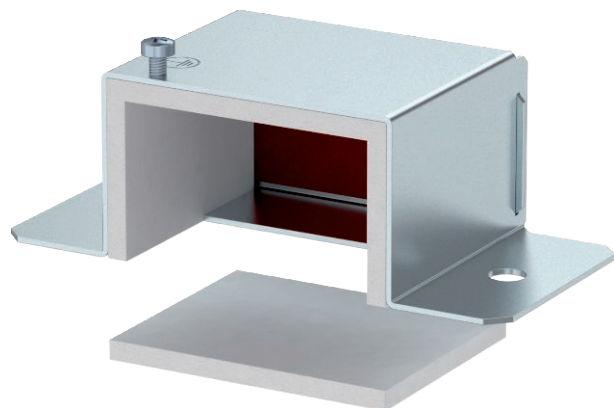

Tehnisko datu lapa

Gala elements 0407

Art.-Nr. 7216560

BSKM 0407 dūmu necaurīdīgai gala noslēgšanai tiešajā sienas un griestu montāžā, apvienojumā ar BSKM AD 0407 aptveres leņķi arī piekārtajā montāžā. Komplektā ir ielīmētas blīves šuvju noblīvēšanai, nepievienota blīve kombinācijai ar aptveres leņķi, kā arī skrūve potenciāla izlīdzināšanai.

St	Tērauds
FS	cinkots

Pamatdati

Art.-Nr.	7216560
Tips	BSKM-VK 0407 FS
Dimensija	40x70
Materiāls	Tērauds
Materiāla saīsinājums	St
Virsmā	cinkots
Virsmā atbilstoši DIN	DIN EN 10346
Virsmas saīsinājums	FS
Mazākā VK vienība (VG)	1,00 gab.
Svars	30,50 kg/100 gab.

Tehniskie dati

Izmērs A	134,00 mm
Izmērs B	70,00 mm
Izmērs d	104,00 mm
Izmērs H	40,00 mm
Izmērs T	45,00 mm
Saskarē ar liesmu nonākošo sānu skaits	2
Izpildījums	pa kreisi/pa labi
Ugunsizturības klase I - Montāzas kanāls	120,00
Apvalks	Tērauds
Izolācijas elementu materiāls	citi