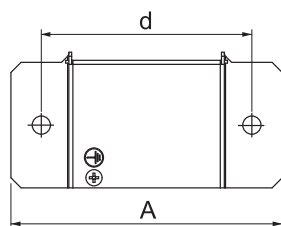

Tehnisko datu lapa

Gala elements 0407

Art.-Nr. 7216560

BSKM 0407 dūmu necaurīdīgai gala noslēgšanai tiešajā sienas un griestu montāžā, apvienojumā ar BSKM AD 0407 aptveres leņķi arī piekārtajā montāžā. Komplektā ir ielīmētas blīves šuvju noblīvēšanai, nepievienota blīve kombinācijai ar aptveres leņķi, kā arī skrūve potenciāla izlīdzināšanai.

St	Tērauds
FS	cinkots

Pamatdati

Art.-Nr.	7216560
Tips	BSKM-VK 0407 FS
Dimensija	40x70
Materiāls	Tērauds
Materiāla saīsinājums	St
Virsmā	cinkots
Virsmā atbilstoši DIN	DIN EN 10346
Virsmas saīsinājums	FS
Mazākā VK vienība (VG)	1,00 gab.
Svars	30,50 kg/100 gab.

Tehniskie dati

Izmērs A	134,00 mm
Izmērs B	70,00 mm
Izmērs d	104,00 mm
Izmērs H	40,00 mm
Izmērs T	45,00 mm
Saskarē ar liesmu nonākošo sānu skaits	2
Izpildījums	pa kreisi/pa labi
Ugunsizturības klase I - Montāzas kanāls	120,00
Apvalks	Tērauds
Izolācijas elementu materiāls	citi