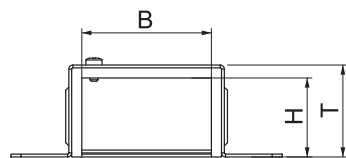

Tehnisko datu lapa

Gala elements 0407

Art.-Nr. 7216560

BSKM 0407 dūmu necaurīdīgai gala noslēgšanai tiešajā sienas un griestu montāžā, apvienojumā ar BSKM AD 0407 aptveres leņķi arī piekārtajā montāžā. Komplektā ir ielīmētas blīves šuvju noblīvēšanai, nepievienota blīve kombinācijai ar aptveres leņķi, kā arī skrūve potenciāla izlīdzināšanai.

St	Tērauds
FS	cinkots

Pamatdati

Art.-Nr.	7216560
Tips	BSKM-VK 0407 FS
Dimensija	40x70
Materiāls	Tērauds
Materiāla saīsinājums	St
Virsmā	cinkots
Virsmā atbilstoši DIN	DIN EN 10346
Virsmas saīsinājums	FS
Mazākā VK vienība (VG)	1,00 gab.
Svars	30,50 kg/100 gab.

Tehniskie dati

Izmērs A	134,00 mm
Izmērs B	70,00 mm
Izmērs d	104,00 mm
Izmērs H	40,00 mm
Izmērs T	45,00 mm
Saskarē ar liesmu nonākošo sānu skaits	2
Izpildījums	pa kreisi/pa labi
Ugunsizturības klase I - Montāzas kanāls	120,00
Apvalks	Tērauds
Izolācijas elementu materiāls	citi