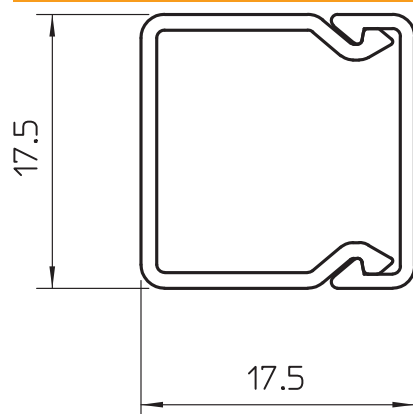

Tehnisko datu lapa

Kanāls, tips WDK 20020

Art.-Nr. 6025129

OBO
BETTERMANN

Kanāla augšējā un apakšējā daļa ar perforētu pamatni.

PVC Polivinilhlorīds

Produkta papildu apraksts 3

Kanāla augšējā un apakšējā daļa ar perforētu pamatni

Pamatdati

Art.-Nr.	6025129
Tips	WDK20020BR
Apzīmējums 1	Kabeļu kanāls
Apzīmējums 2	ar perforētu pamatni
Dimensija	20x20x2000
Krāsa	sēpijas brūna
RAL numurs	8014
Materiāls	Polivinilhlorīds
Materiāla saīsinājums	PVC
Mazākā VK vienība (VG)	48,00 m
Svars	11,10 kg/100 m

Tehniskie dati

Garums	2.000,00 mm
Platums	17,50 mm
Augstums	17,50 mm
Vadu skaits, NYM 3 x 1,5 mm ² Ø 10,5 mm (bez kārbas)	1
Vadu skaits, NYM 3 x 2,5 mm ² Ø 11,5 mm (bez kārbas)	1
Vadu skaits, NYM 5 x 1,5 mm ² Ø 12,0 mm (bez kārbas)	1
Fiksēto starpsienu skaits	0,00
Iespaužamo starpsienu skaits	0,00
Vāka modelis	atsevišķs
Stiprinājuma veids	Perforēta pamatne

Tehnisko datu lapa

Kanāls, tips WDK 20020

Art.-Nr. 6025129

Tehniskie dati

Nesatur halogēnus	<input type="checkbox"/>
Kabeļu stiprinājuma spāīle	<input type="checkbox"/>
Kanālu savienotājs	<input type="checkbox"/>
Aizsargplēve	<input type="checkbox"/>