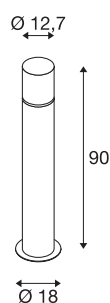

ROX ACRYL 90 Pole

staande buitenlamp, IP44, rvs 304, E27 max 20W

De staande lamp ROX ACRYL POLE 90 bestaat uit rvs 304 en opaalwit acrylaat dat de lichtbron compleet omgeeft. Door beschermingsklasse IP44 is de in meerdere hoogten beschikbare lamp geschikt voor buitengebruik. De lamp wordt direct op 230 V netspanning aangesloten. De ROX ACRYL-serie omvat bovendien wand- plus plafondlampen en is daarom universeel toepasbaar. Voor een eenvoudige montage is doorverbinden mogelijk, als optie zijn grondpin en betonankerset verkrijgbaar.

TECHNISCHE SPECIFICATIES

Art.nr.:	1001490
Fitting	E27
Aantal fittingen	1
Primaire nominale spanning	220-240V ~50/60Hz mA/V
Hoogte	90 cm
Diameter	12.7 cm
Nettogewicht	3.289 kg
Brutogewicht	4.67 kg
IP-code	IP 44
Veiligheidsklasse	I
Slagvastheidsklasse	IK02
Slagvastheid	0,200000000000000001 Joule
Montage	Opbouw
Montagebeschrijving	Vloer, Vloer met accessoires
Wattage	20 W
Kleur	roestvrij staal
BIG WHITE pagina	561