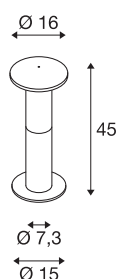

ALPA MUSHROOM 45

staande buitenlamp, TC-(D,H,T,Q)SE, IP55, steengrijs, Ø/H 16/40 cm, max. 24 W

De van aluminium gemaakte staande lamp ALPA MUSHROOM 40 geeft zijn licht af via een opale, paddenstoelvormige lampenkop van pc. Door de beveiligingsklasse IP55 is hij geschikt voor buitengebruik. Als optionele accessoires voor de in meerdere kleurvarianten en maten beschikbare armatuur, zijn grondpin, betonankerset, tapeindset plus een verbindingsbox voor de veilige elektrische aansluiting in ronde armatuur beschikbaar. De lamp wordt direct op 230 V netspanning aangesloten.

TECHNISCHE SPECIFICATIES

Art.nr.:	228935
Fitting	E27
Aantal fittingen	1
Primaire nominale spanning	220-240V ~50/60Hz mA/V
Hoogte	40 cm
Diameter	16 cm
Nettogewicht	0.95 kg
Brutogewicht	1.337 kg
IP-code	IP 55
Veiligheidsklasse	II
Montage	Opbouw
Montagebeschrijving	Vloer, Vloer met accessoires
Wattage	24 W
Kleur	antraciet
BIG WHITE pagina	557