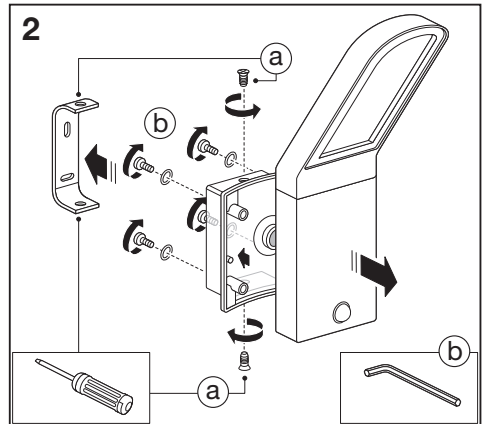

					
	EAN	n		 QR code	<b>ENERGY</b> * X =
<b>ENDURA STYLE WALL 12W DG</b>	4058075214132	1	AC34607		F
<b>ENDURA STYLE WALL SENSOR 12W DG</b>	4058075214170	1	AC34607		F

\*  Dieses Produkt enthält eine Lichtquelle der Energieeffizienzklasse <X>.  This product contains a light source of energy efficiency class <X>.  Ce produit contient une source lumineuse de classe d'efficacité énergétique <X>.  Questo prodotto contiene una sorgente luminosa di classe di efficienza energetica <X>.  Este producto contiene una fuente luminosa de la clase de eficiencia energética <X>.  Dit product bevat een lichtbron van energie-efficiëntieklasse <X>.  Denna produkt innehåller en ljuskälla med energieeffektivitetsklass <X>.  Tämä tuote sisältää valonlähteen, jonka energiatehokkuusluokka on <X>.  Dette produktet indeholder en lyskilde med energieffektivitetsklasse <X>.  Dette produkt indeholder en lyskilde i energieffektivitetsklasse <X>.  Tento výrobek obsahuje světlý zdroj s třídou energetické účinnosti <X>.  Данный продукт содержит энергосберегающий источник света (класса <X>).  Ez a termék egy <X> energiatékonysági osztályú fényforrást tartalmaz.  Ten produkt zawiera źródło światła o klasie efektywności energetycznej <X>.  Tento výrobek obsahuje svetelný zdroj triedy energetickej účinnosti <X>.  Ta izdelek vsebuje svetlobni vir razreda energijske učinkovitosti <X>.  Bu ürün, enerji verimliliği sınıfında bir ışık kaynağı içerir <X>.  Ovaj proizvod sadrži izvor svjetlosti klase energetske učinkovitosti <X>.  Acest produs conține o sursă de lumină cu clasa de eficiență energetică <X>.  Toie sisaldab energiatõhususe klassi <X> valgusallikat.  Šiame gaminyje yra šviesos šaltinis, kurio energijos vartojimo efektyvumo klasė <X>.  Ši s ražojums satur gaismas avotu, kura energoefektivitātes klase ir <X>.  Ovaj proizvod sadrži izvor svetlosti klase energetske efikasnosti <X>.  Цей виріб містить джерело світла класу енергоефективності <X>.  Бұл өнімде <X> энергия тиімділігі класының жарық көзі бар.