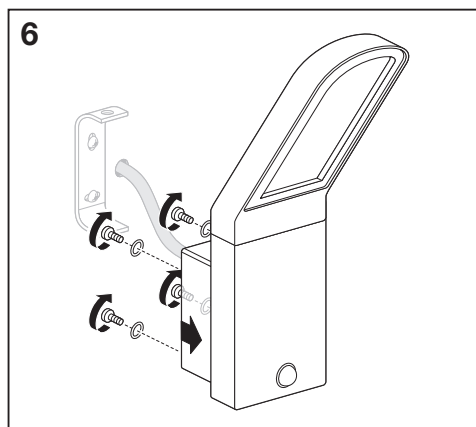

					
	EAN	n		 QR code	<b>ENERGY</b> * X =
<b>ENDURA STYLE WALL 12W DG</b>	4058075214132	1	AC34607		F
<b>ENDURA STYLE WALL SENSOR 12W DG</b>	4058075214170	1	AC34607		F

\*  Dieses Produkt enthält eine Lichtquelle der Energieeffizienzklasse <X>.  This product contains a light source of energy efficiency class <X>.  Ce produit contient une source lumineuse de classe d'efficacité énergétique <X>.  Questo prodotto contiene una sorgente luminosa di classe di efficienza energetica <X>.  Este producto contiene una fuente luminosa de la clase de eficiencia energética <X>.  Dit product bevat een lichtbron van energie-efficiëntieklasse <X>.  Denna produkt innehåller en ljuskälla med energieeffektivitetsklass <X>.  Tämä tuote sisältää valonlähteen, jonka energiatehokkuusluokka on <X>.  Dette produktet indeholder en lyskilde med energieffektivitetsklasse <X>.  Dette produkt indeholder en lyskilde i energieffektivitetsklasse <X>.  Tento výrobek obsahuje světlý zdroj s třídou energetické účinnosti <X>.  Данный продукт содержит энергосберегающий источник света (класса <X>).  Ez a termék egy <X> energiatékonysági osztályú fényforrást tartalmaz.  Ten produkt zawiera źródło światła o klasie efektywności energetycznej <X>.  Tento výrobek obsahuje svetelný zdroj triedy energetickej účinnosti <X>.  Ta izdelek vsebuje svetlobni vir razreda energijske učinkovitosti <X>.  Bu ürün, enerji verimliliği sınıfında bir ışık kaynağı içerir <X>.  Ovaj proizvod sadrži izvor svjetlosti klase energetske učinkovitosti <X>.  Acest produs conține o sursă de lumină cu clasa de eficiență energetică <X>.  Toie sisaldab energiatõhususe klassi <X> valgusallikat.  Šiame gaminyje yra šviesos šaltinis, kurio energijos vartojimo efektyvumo klasė <X>.  Ši s ražojums satur gaismas avotu, kura energoefektivitātes klase ir <X>.  Ovaj proizvod sadrži izvor svetlosti klase energetske efikasnosti <X>.  Цей виріб містить джерело світла класу енергоефективності <X>.  Бұл өнімде <X> энергия тиімділігі класының жарық көзі бар.