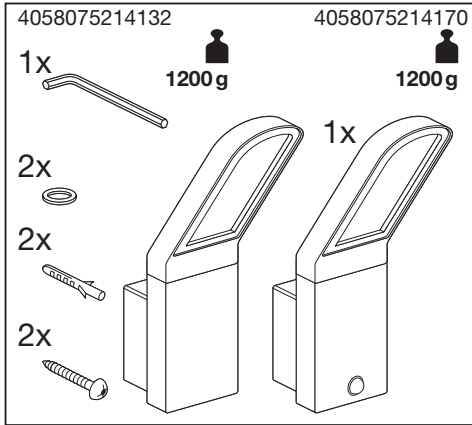

---

**ENDURA® STYLE WALL**

---

	EAN	W	lm Light Source	lm Output	K	°(°C)	V~	mA	Hz	DF	▽ (°)	
<b>ENDURA STYLE WALL 12W DG</b>	4058075214132	12	950	740	3000	-20...+40	220- 240	60	50/60	>0.7	107	15000
<b>ENDURA STYLE WALL SENSOR 12W DG</b>	4058075214170	12	950	740	3000	-20...+40	220- 240	75	50/60	>0.7	107	15000