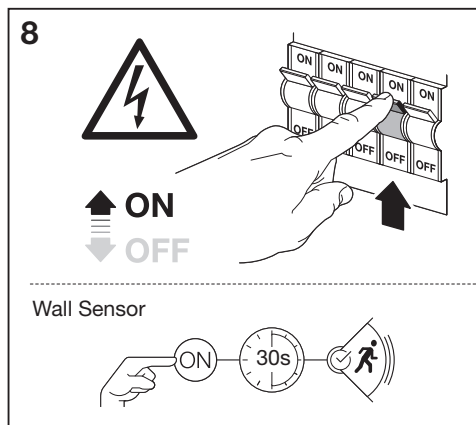

					
	EAN	n		 QR code	<b>ENERGY</b> * X =
<b>ENDURA STYLE WALL 12W DG</b>	4058075214132	1	AC34607		F
<b>ENDURA STYLE WALL SENSOR 12W DG</b>	4058075214170	1	AC34607		F

\*  Dieses Produkt enthält eine Lichtquelle der Energieeffizienzklasse <X>.  This product contains a light source of energy efficiency class <X>.  Ce produit contient une source lumineuse de classe d'efficacité énergétique <X>.  Questo prodotto contiene una sorgente luminosa di classe di efficienza energetica <X>.  Este producto contiene una fuente luminosa de la clase de eficiencia energética <X>.  Dit product bevat een lichtbron van energie-efficiëntieklasse <X>.  Denna produkt innehåller en ljuskälla med energieeffektivitetsklass <X>.  Tämä tuote sisältää valonlähteen, jonka energiatehokkuusluokka on <X>.  Dette produktet indeholder en lyskilde med energieffektivitetsklasse <X>.  Dette produkt indeholder en lyskilde i energieffektivitetsklasse <X>.  Tento výrobek obsahuje světlý zdroj s třídou energetické účinnosti <X>.  Данный продукт содержит энергосберегающий источник света (класса <X>).  Ez a termék egy <X> energiatékonysági osztályú fényforrást tartalmaz.  Ten produkt zawiera źródło światła o klasie efektywności energetycznej <X>.  Tento výrobek obsahuje svetelný zdroj triedy energetickej účinnosti <X>.  Ta izdelek vsebuje svetlobni vir razreda energijske učinkovitosti <X>.  Bu ürün, enerji verimliliği sınıfında bir ışık kaynağı içerir <X>.  Ovaj proizvod sadrži izvor svjetlosti klase energetske učinkovitosti <X>.  Acest produs conține o sursă de lumină cu clasa de eficiență energetică <X>.  Toie sisaldab energiatõhususe klassi <X> valgusallikat.  Šiame gaminyje yra šviesos šaltinis, kurio energijos vartojimo efektyvumo klasė <X>.  Ši s ražojums satur gaismas avotu, kura energoefektivitātes klase ir <X>.  Ovaj proizvod sadrži izvor svetlosti klase energetske efikasnosti <X>.  Цей виріб містить джерело світла класу енергоефективності <X>.  Бұл өнімде <X> энергия тиімділігі класының жарық көзі бар.