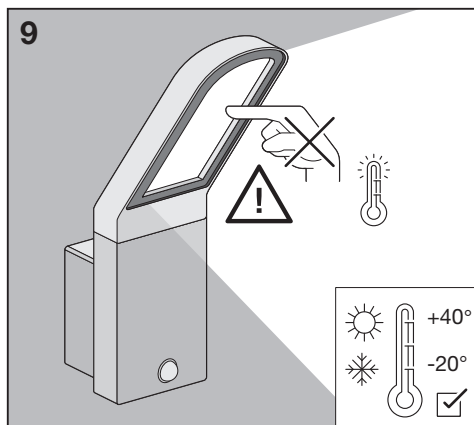

					
	EAN	n		 QR code	<b>ENERGY</b> * X =
<b>ENDURA STYLE WALL 12W DG</b>	4058075214132	1	AC34607		F
<b>ENDURA STYLE WALL SENSOR 12W DG</b>	4058075214170	1	AC34607		F

\*  Dieses Produkt enthält eine Lichtquelle der Energieeffizienzklasse <X>.  This product contains a light source of energy efficiency class <X>.  Ce produit contient une source lumineuse de classe d'efficacité énergétique <X>.  Questo prodotto contiene una sorgente luminosa di classe di efficienza energetica <X>.  Este producto contiene una fuente luminosa de la clase de eficiencia energética <X>.  Dit product bevat een lichtbron van energie-efficiëntieklasse <X>.  Denna produkt innehåller en ljuskälla med energieeffektivitetsklass <X>.  Tämä tuote sisältää valonlähteen, jonka energiatehokkuusluokka on <X>.  Dette produktet indeholder en lyskilde med energieffektivitetsklasse <X>.  Dette produkt indeholder en lyskilde i energieffektivitetsklasse <X>.  Tento výrobek obsahuje světlý zdroj s třídou energetické účinnosti <X>.  Данный продукт содержит энергосберегающий источник света (класса <X>).  Ez a termék egy <X> energiatékonysági osztályú fényforrást tartalmaz.  Ten produkt zawiera źródło światła o klasie efektywności energetycznej <X>.  Tento výrobek obsahuje svetelný zdroj triedy energetickej účinnosti <X>.  Ta izdelek vsebuje svetlobni vir razreda energijske učinkovitosti <X>.  Bu ürün, enerji verimliliği sınıfında bir ışık kaynağı içerir <X>.  Ovaj proizvod sadrži izvor svjetlosti klase energetske učinkovitosti <X>.  Acest produs conține o sursă de lumină cu clasa de eficiență energetică <X>.  Toie sisaldab energiatõhususe klassi <X> valgusallikat.  Šiame gaminyje yra šviesos šaltinis, kurio energijos vartojimo efektyvumo klasė <X>.  Ši s ražojums satur gaismas avotu, kura energoefektivitātes klase ir <X>.  Ovaj proizvod sadrži izvor svetlosti klase energetske efikasnosti <X>.  Цей виріб містить джерело світла класу енергоефективності <X>.  Бұл өнімде <X> энергия тиімділігі класының жарық көзі бар.