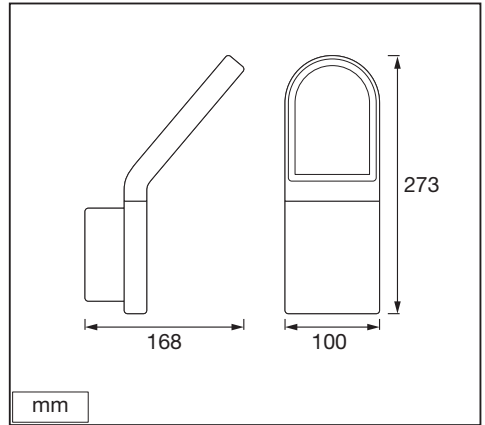

---

**ENDURA® STYLE WALL**

---

	EAN	W	lm Light Source	lm Output	K	°(°C)	V~	mA	Hz	DF	▽ (°)	
<b>ENDURA STYLE WALL 12W DG</b>	4058075214132	12	950	740	3000	-20...+40	220- 240	60	50/60	>0.7	107	15000
<b>ENDURA STYLE WALL SENSOR 12W DG</b>	4058075214170	12	950	740	3000	-20...+40	220- 240	75	50/60	>0.7	107	15000