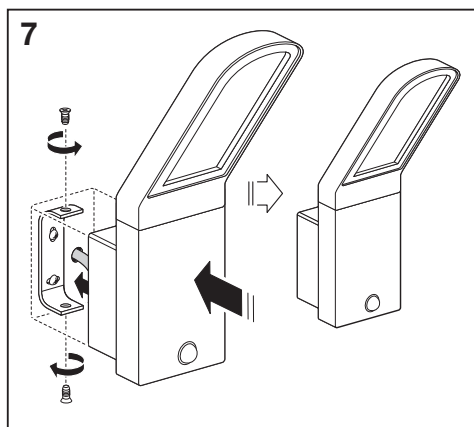

					
	EAN	n		 QR code	<b>ENERGY</b> * X =
<b>ENDURA STYLE WALL 12W DG</b>	4058075214132	1	AC34607		F
<b>ENDURA STYLE WALL SENSOR 12W DG</b>	4058075214170	1	AC34607		F

\*  Dieses Produkt enthält eine Lichtquelle der Energieeffizienzklasse <X>.  This product contains a light source of energy efficiency class <X>.  Ce produit contient une source lumineuse de classe d'efficacité énergétique <X>.  Questo prodotto contiene una sorgente luminosa di classe di efficienza energetica <X>.  Este producto contiene una fuente luminosa de la clase de eficiencia energética <X>.  Dit product bevat een lichtbron van energie-efficiëntieklasse <X>.  Denna produkt innehåller en ljuskälla med energieeffektivitetsklass <X>.  Tämä tuote sisältää valonlähteen, jonka energiatehokkuusluokka on <X>.  Dette produktet indeholder en lyskilde med energieffektivitetsklasse <X>.  Dette produkt indeholder en lyskilde i energieffektivitetsklasse <X>.  Tento výrobek obsahuje světlý zdroj s třídou energetické účinnosti <X>.  Данный продукт содержит энергосберегающий источник света (класса <X>).  Ez a termék egy <X> energiatékonysági osztályú fényforrást tartalmaz.  Ten produkt zawiera źródło światła o klasie efektywności energetycznej <X>.  Tento výrobek obsahuje svetelný zdroj triedy energetickej účinnosti <X>.  Ta izdelek vsebuje svetlobni vir razreda energijske učinkovitosti <X>.  Bu ürün, enerji verimliliği sınıfında bir ışık kaynağı içerir <X>.  Ovaj proizvod sadrži izvor svjetlosti klase energetske učinkovitosti <X>.  Acest produs conține o sursă de lumină cu clasa de eficiență energetică <X>.  Toie sisaldab energiatõhususe klassi <X> valgusallikat.  Šiame gaminyje yra šviesos šaltinis, kurio energijos vartojimo efektyvumo klasė <X>.  Ši s ražojums satur gaismas avotu, kura energoefektivitātes klase ir <X>.  Ovaj proizvod sadrži izvor svetlosti klase energetske efikasnosti <X>.  Цей виріб містить джерело світла класу енергоефективності <X>.  Бұл өнімде <X> энергия тиімділігі класының жарық көзі бар.