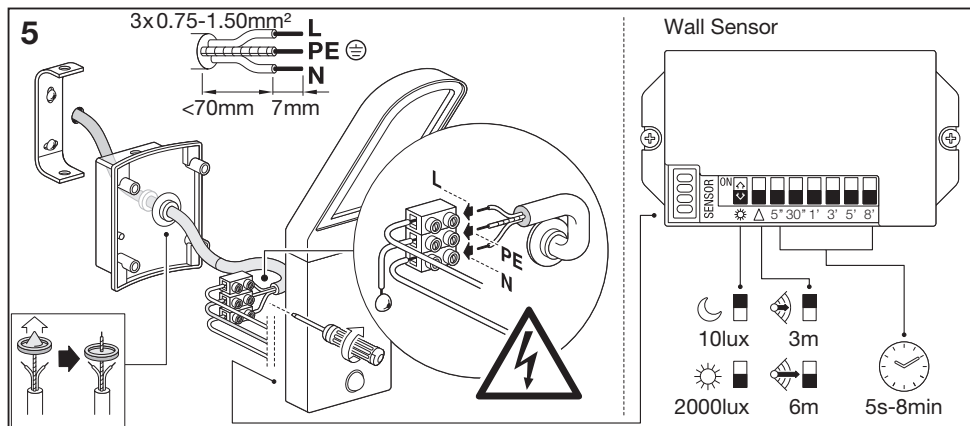

					
	EAN	n		 QR code	<b>ENERGY</b> * X =
<b>ENDURA STYLE WALL 12W DG</b>	4058075214132	1	AC34607		F
<b>ENDURA STYLE WALL SENSOR 12W DG</b>	4058075214170	1	AC34607		F

\*  Dieses Produkt enthält eine Lichtquelle der Energieeffizienzklasse <X>.  This product contains a light source of energy efficiency class <X>.  Ce produit contient une source lumineuse de classe d'efficacité énergétique <X>.  Questo prodotto contiene una sorgente luminosa di classe di efficienza energetica <X>.  Este producto contiene una fuente luminosa de la clase de eficiencia energética <X>.  Dit product bevat een lichtbron van energie-efficiëntieklasse <X>.  Denna produkt innehåller en ljuskälla med energieeffektivitetsklass <X>.  Tämä tuote sisältää valonlähteen, jonka energiatehokkuusluokka on <X>.  Dette produktet indeholder en lyskilde med energieffektivitetsklasse <X>.  Dette produkt indeholder en lyskilde i energieffektivitetsklasse <X>.  Tento výrobek obsahuje světlý zdroj s třídou energetické účinnosti <X>.  Данный продукт содержит энергосберегающий источник света (класса <X>).  Ez a termék egy <X> energiatékonysági osztályú fényforrást tartalmaz.  Ten produkt zawiera źródło światła o klasie efektywności energetycznej <X>.  Tento výrobek obsahuje svetelný zdroj triedy energetickej účinnosti <X>.  Ta izdelek vsebuje svetlobni vir razreda energijske učinkovitosti <X>.  Bu ürün, enerji verimliliği sınıfında bir ışık kaynağı içerir <X>.  Ovaj proizvod sadrži izvor svjetlosti klase energetske učinkovitosti <X>.  Acest produs conține o sursă de lumină cu clasa de eficiență energetică <X>.  Toie sisaldab energiatõhususe klassi <X> valgusallikat.  Šiame gaminyje yra šviesos šaltinis, kurio energijos vartojimo efektyvumo klasė <X>.  Ši s ražojums satur gaismas avotu, kura energoefektivitātes klase ir <X>.  Ovaj proizvod sadrži izvor svetlosti klase energetske efikasnosti <X>.  Цей виріб містить джерело світла класу енергоефективності <X>.  Бұл өнімде <X> энергия тиімділігі класының жарық көзі бар.