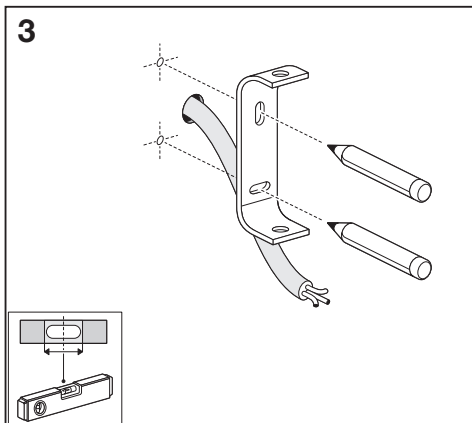

					
	EAN	n		 QR code	<b>ENERGY</b> * X =
<b>ENDURA STYLE WALL 12W DG</b>	4058075214132	1	AC34607		F
<b>ENDURA STYLE WALL SENSOR 12W DG</b>	4058075214170	1	AC34607		F

\*  Dieses Produkt enthält eine Lichtquelle der Energieeffizienzklasse <X>.  This product contains a light source of energy efficiency class <X>.  Ce produit contient une source lumineuse de classe d'efficacité énergétique <X>.  Questo prodotto contiene una sorgente luminosa di classe di efficienza energetica <X>.  Este producto contiene una fuente luminosa de la clase de eficiencia energética <X>.  Dit product bevat een lichtbron van energie-efficiëntieklasse <X>.  Denna produkt innehåller en ljuskälla med energieeffektivitetsklass <X>.  Tämä tuote sisältää valonlähteen, jonka energiatehokkuusluokka on <X>.  Dette produktet indeholder en lyskilde med energieffektivitetsklasse <X>.  Dette produkt indeholder en lyskilde i energieffektivitetsklasse <X>.  Tento výrobek obsahuje světlý zdroj s třídou energetické účinnosti <X>.  Данный продукт содержит энергосберегающий источник света (класса <X>).  Ez a termék egy <X> energiatékonysági osztályú fényforrást tartalmaz.  Ten produkt zawiera źródło światła o klasie efektywności energetycznej <X>.  Tento výrobek obsahuje svetelný zdroj triedy energetickej účinnosti <X>.  Ta izdelek vsebuje svetlobni vir razreda energijske učinkovitosti <X>.  Bu ürün, enerji verimliliği sınıfında bir ışık kaynağı içerir <X>.  Ovaj proizvod sadrži izvor svjetlosti klase energetske učinkovitosti <X>.  Acest produs conține o sursă de lumină cu clasa de eficiență energetică <X>.  Toie sisaldab energiatõhususe klassi <X> valgusallikat.  Šiame gaminyje yra šviesos šaltinis, kurio energijos vartojimo efektyvumo klasė <X>.  Ši s ražojums satur gaismas avotu, kura energoefektivitātes klase ir <X>.  Ovaj proizvod sadrži izvor svetlosti klase energetske efikasnosti <X>.  Цей виріб містить джерело світла класу енергоефективності <X>.  Бұл өнімде <X> энергия тиімділігі класының жарық көзі бар.