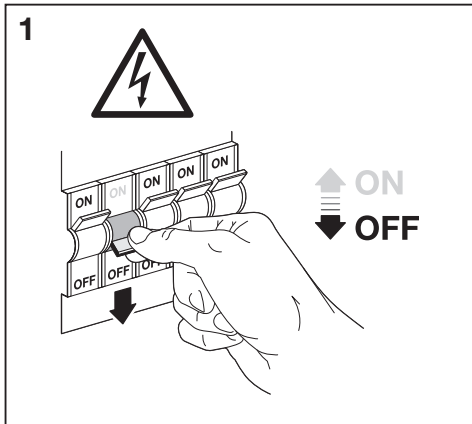

					
	EAN	n		 QR code	<b>ENERGY</b> * X =
<b>ENDURA STYLE WALL 12W DG</b>	4058075214132	1	AC34607		F
<b>ENDURA STYLE WALL SENSOR 12W DG</b>	4058075214170	1	AC34607		F

\*  Dieses Produkt enthält eine Lichtquelle der Energieeffizienzklasse <X>.  This product contains a light source of energy efficiency class <X>.  Ce produit contient une source lumineuse de classe d'efficacité énergétique <X>.  Questo prodotto contiene una sorgente luminosa di classe di efficienza energetica <X>.  Este producto contiene una fuente luminosa de la clase de eficiencia energética <X>.  Dit product bevat een lichtbron van energie-efficiëntieklasse <X>.  Denna produkt innehåller en ljuskälla med energieeffektivitetsklass <X>.  Tämä tuote sisältää valonlähteen, jonka energiatehokkuusluokka on <X>.  Dette produktet indeholder en lyskilde med energieffektivitetsklasse <X>.  Dette produkt indeholder en lyskilde i energieffektivitetsklasse <X>.  Tento výrobek obsahuje světlý zdroj s třídou energetické účinnosti <X>.  Данный продукт содержит энергосберегающий источник света (класса <X>).  Ez a termék egy <X> energiatékonysági osztályú fényforrást tartalmaz.  Ten produkt zawiera źródło światła o klasie efektywności energetycznej <X>.  Tento výrobek obsahuje svetelný zdroj triedy energetickej účinnosti <X>.  Ta izdelek vsebuje svetlobni vir razreda energijske učinkovitosti <X>.  Bu ürün, enerji verimliliği sınıfında bir ışık kaynağı içerir <X>.  Ovaj proizvod sadrži izvor svjetlosti klase energetske učinkovitosti <X>.  Acest produs conține o sursă de lumină cu clasa de eficiență energetică <X>.  Toie sisaldab energiatõhususe klassi <X> valgusallikat.  Šiame gaminyje yra šviesos šaltinis, kurio energijos vartojimo efektyvumo klasė <X>.  Ši s ražojums satur gaismas avotu, kura energoefektivitātes klase ir <X>.  Ovaj proizvod sadrži izvor svetlosti klase energetske efikasnosti <X>.  Цей виріб містить джерело світла класу енергоефективності <X>.  Бұл өнімде <X> энергия тиімділігі класының жарық көзі бар.