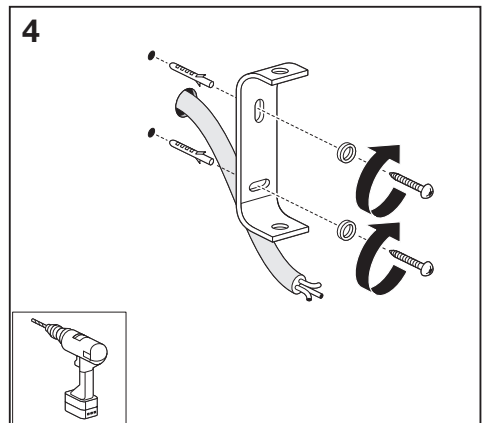

					
	EAN	n		 QR code	<b>ENERGY</b> * X =
<b>ENDURA STYLE WALL 12W DG</b>	4058075214132	1	AC34607		F
<b>ENDURA STYLE WALL SENSOR 12W DG</b>	4058075214170	1	AC34607		F

\*  Dieses Produkt enthält eine Lichtquelle der Energieeffizienzklasse <X>.  This product contains a light source of energy efficiency class <X>.  Ce produit contient une source lumineuse de classe d'efficacité énergétique <X>.  Questo prodotto contiene una sorgente luminosa di classe di efficienza energetica <X>.  Este producto contiene una fuente luminosa de la clase de eficiencia energética <X>.  Dit product bevat een lichtbron van energie-efficiëntieklasse <X>.  Denna produkt innehåller en ljuskälla med energieeffektivitetsklass <X>.  Tämä tuote sisältää valonlähteen, jonka energiatehokkuusluokka on <X>.  Dette produktet indeholder en lyskilde med energieffektivitetsklasse <X>.  Dette produkt indeholder en lyskilde i energieffektivitetsklasse <X>.  Tento výrobek obsahuje světlý zdroj s třídou energetické účinnosti <X>.  Данный продукт содержит энергосберегающий источник света (класса <X>).  Ez a termék egy <X> energiatékonysági osztályú fényforrást tartalmaz.  Ten produkt zawiera źródło światła o klasie efektywności energetycznej <X>.  Tento výrobek obsahuje svetelný zdroj triedy energetickej účinnosti <X>.  Ta izdelek vsebuje svetlobni vir razreda energijske učinkovitosti <X>.  Bu ürün, enerji verimliliği sınıfında bir ışık kaynağı içerir <X>.  Ovaj proizvod sadrži izvor svjetlosti klase energetske učinkovitosti <X>.  Acest produs conține o sursă de lumină cu clasa de eficiență energetică <X>.  Toie sisaldab energiatõhususe klassi <X> valgusallikat.  Šiame gaminyje yra šviesos šaltinis, kurio energijos vartojimo efektyvumo klasė <X>.  Ši s ražojums satur gaismas avotu, kura energoefektivitātes klase ir <X>.  Ovaj proizvod sadrži izvor svetlosti klase energetske efikasnosti <X>.  Цей виріб містить джерело світла класу енергоефективності <X>.  Бұл өнімде <X> энергия тиімділігі класының жарық көзі бар.