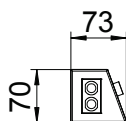

Aprīkojums:

- divas melnas iezemētas kontaktlīdzdas ar 0° spraudņa virzienu, t.sk. 3,0 m tikla kabelis ar leņķa spraudni CEE 7/7, kabeļa izeja kreisajā korpusa pārsegā.
- divas sarkanās iezemētas kontaktlīdzdas ar 0° spraudņa virzienu, t.sk. 3,0 m tikla kabelis ar leņķa spraudni CEE 7/7, kabeļa izeja kreisajā korpusa pārsegā.
- divi datu pārsūtīšanas tehnikas savienojumi RJ45 uz RJ45, 1:1 saslēgts, kat. 6 ekranēts, kabeļa izvads labajā korpusa pārsegā.

Tehniskie dati

Garums	300,00 mm
Platums	73,00 mm
Augstums	70,00 mm
SCHUKO kontaktlīdzdu skaits	4,00
HDMI pieslēgumu skaits	0,00
Pieslēgumu skaits, VGA	0,00
Pieslēgumu skaits, USB	0,00
Pieslēgumu skaits, audio	0,00
Pieslēgumu skaits, CAT 5	0,00
Pieslēgumu skaits, CAT 5E	0,00
Pieslēgumu skaits, CAT 6	2,00
Izpildījums	Korpuss, anodēts sudraba krāsā
Izpildījums	Uzbūve
Izvelkams	<input type="checkbox"/>
Forma	taisnstūra
Uzlocīts	<input type="checkbox"/>
Pievada garums	3,00 m
Pārspriegumaizsardzība	<input type="checkbox"/>