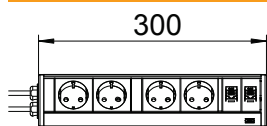

Aprīkojums:

- divas melnas iezemētas kontaktlīdzdas ar 0° spraudņa virzienu, t.sk. 3,0 m tikla kabelis ar leņķa spraudni CEE 7/7, kabeļa izeja kreisajā korpusa pārsegā.
- divas sarkanās iezemētas kontaktlīdzdas ar 0° spraudņa virzienu, t.sk. 3,0 m tikla kabelis ar leņķa spraudni CEE 7/7, kabeļa izeja kreisajā korpusa pārsegā.
- divi datu pārsūtīšanas tehnikas savienojumi RJ45 uz RJ45, 1:1 saslēgts, kat. 6 ekranēts, kabeļa izvads labajā korpusa pārsegā.

Tehniskie dati

Garums	300,00 mm
Platums	73,00 mm
Augstums	70,00 mm
SCHUKO kontaktlīdzdu skaits	4,00
HDMI pieslēgumu skaits	0,00
Pieslēgumu skaits, VGA	0,00
Pieslēgumu skaits, USB	0,00
Pieslēgumu skaits, audio	0,00
Pieslēgumu skaits, CAT 5	0,00
Pieslēgumu skaits, CAT 5E	0,00
Pieslēgumu skaits, CAT 6	2,00
Izpildījums	Korpuss, anodēts sudraba krāsā
Izpildījums	Uzbūve
Izvelkams	<input type="checkbox"/>
Forma	taisnstūra
Uzlocīts	<input type="checkbox"/>
Pievada garums	3,00 m
Pārspriegumaizsardzība	<input type="checkbox"/>